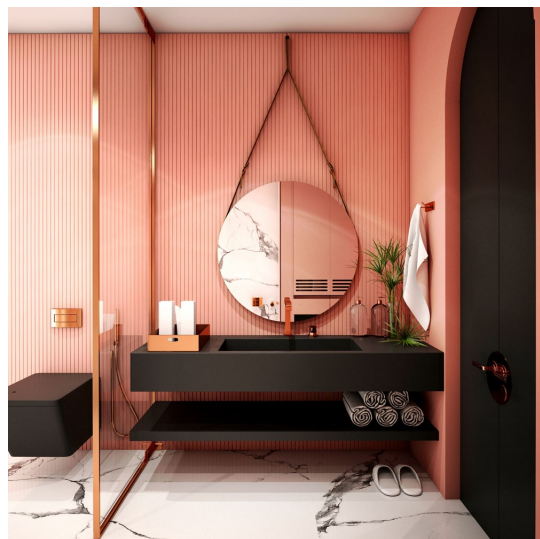

Retro Μπάνιο 4.30 τμ

Είδη διακόσμησης

Καμπίνα Ντουζιέρας

Διαστάσεις : 120*80cm Χρώμα :
Χρωμέ(INOX)

195,00 €

Σετ Μπάνιου Χρωμέ

Σετ αξεσουάρ μπάνιου 5 τεμαχίων. Το σετ περιλαμβάνει: πετσετοθήκη, σαπουνοθήκη, άγκιστρο, χαρτοθήκη και κρίκο. Χρώμα: Χρωμέ

84,50 €

Καθρέπτης με Λευκή Γυαλιστερή
Επιφάνεια

Διαστάσεις: 119x3x70 cm

62,80 €

Φωτιστικό Οροφής Λευκό

-

36,00 €

copy of Απλικά PAKOWORLD Χρυσό-
Μαύρο

58,00 €

Πλακάκια μπάνιου 20x60 naturale
επιφάνεια: Ματ, χρώμα: Μπεζ

Πλακάκια μπάνιου 20x60 naturale
επιφάνεια: Ματ, χρώμα: Μπεζ

17,31 €