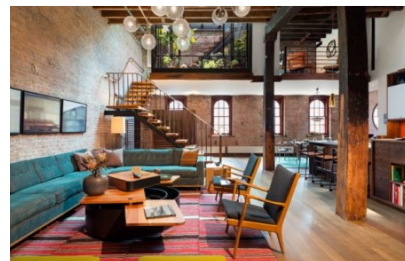

Αισθητική, παντού,
για τον καθένα!

Retro Κατοικία Economic 80 τμ

Λ. Μεσογείων 354
Αγία Παρασκευή, 15341
Τ. 2130997721

Σύνολο: 19.770,47 €

Κάτοψη: 80 m²