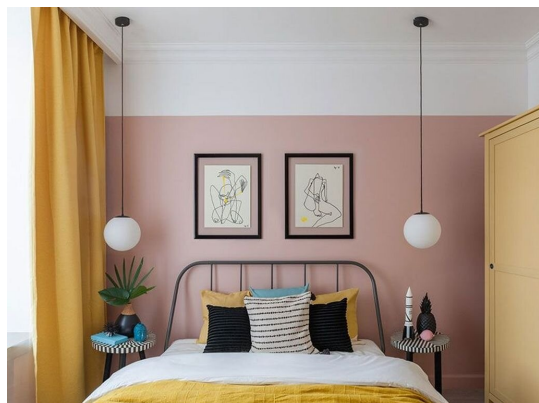

Μπουφές MODERN GROOVES  
DELUXE -

1.081,00 €

Φωτιστικό Οροφής MODERN CHIC  
GOLD -

56,00 €

**Σύνολο Δωματίου:**

**9.978,56 €**