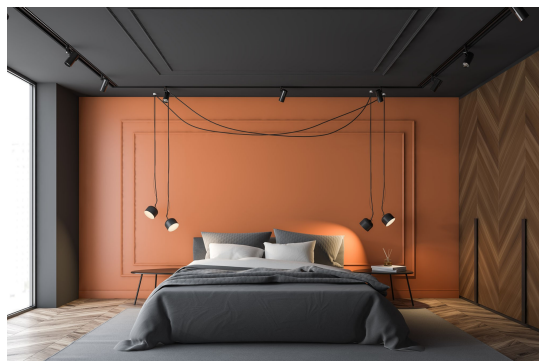

Retro Υπνοδωμάτιο 21 τμ

Είδη διακόσμησης

Στρώμα 160x200

Αφαιρούμενο, πλενόμενο κάλυμμα. Αφαιρούμενο ανώστρωμα με διπλής κατεύθυνσης φερμουάρ που προσαρμόζεται και στις 2 πλευρές του στρώματος. Στρώση Latex υψηλής πυκνότητας με ειδικό σύστημα κυκλοφορίας αέρα. Δύο πλευρές στήριξης, σκληρό από τη μια πλευρά & μαλακό από την άλλη. Αδιάβροχη αντιβακτηριδιακή στρωματοθήκη. Σύστημα Ελατηρίων Pocket Soft Touch (250/m2).

937,26 €

Καθρέπτης ορθογώνιος με μεταλλικό -
πλαίσιο 60x120cm

55,10 €

copy of Πολυθρόνα Ξύλινη Μαύρη

Πολυθρόνα Ξύλινη Μαύρη Βάθος: 65.00 cm
Πλάτος: 59.00 cm Ύψος: 90.00 cm

202,00 €

Φωτιστικό Δαπέδου BEVEL

-

94,35 €

Κρεβάτι Υφασμάτινο MEZZO

-

1.999,20 €