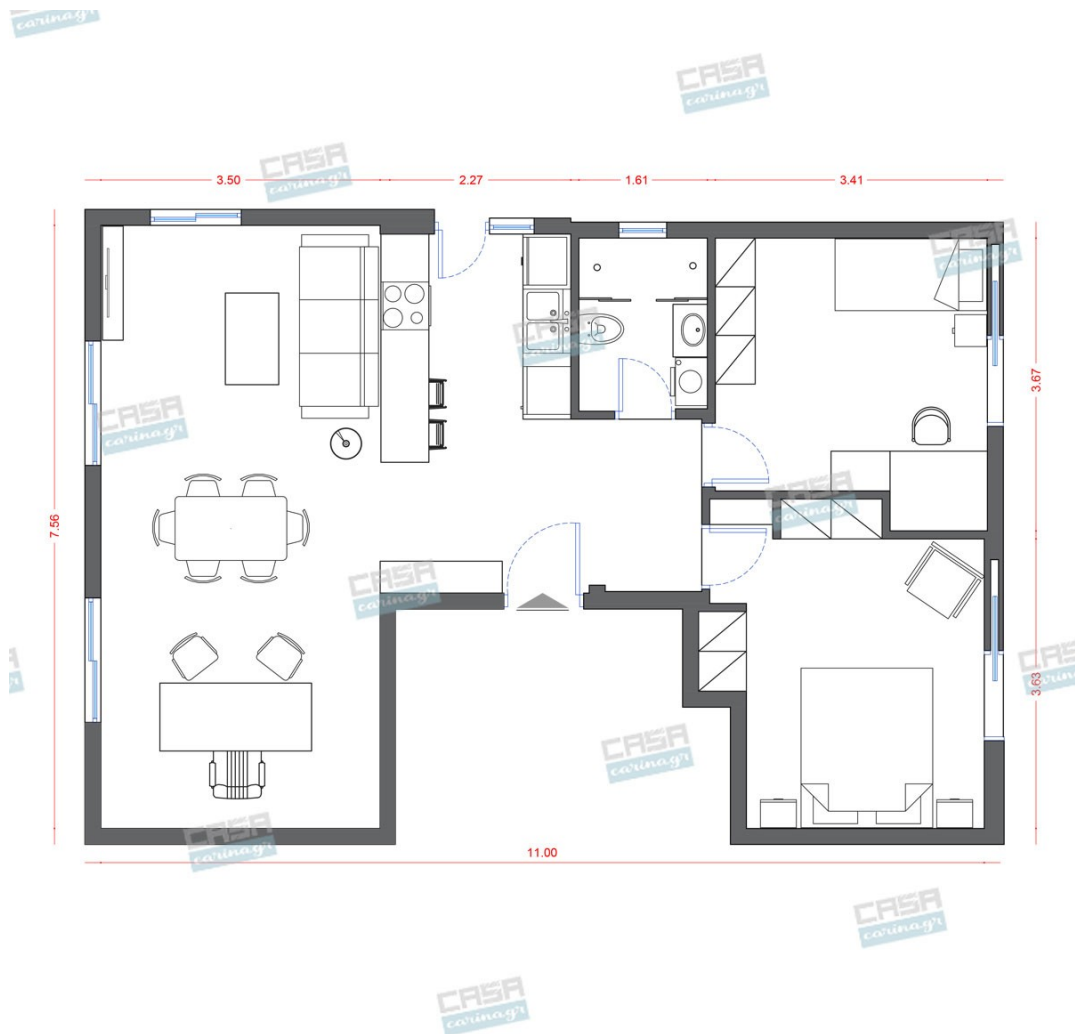

Κάτοψη: 70 m²