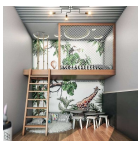

Ευρωπαϊκό ΟΕΚΟ-ΤΕΧ STANDARD 100. Λευκή υποαλλεργική βάτα, με αντιβακτηριδιακή πιστοποίηση που προσφέρει μεγάλη ελαστικότητα και επιτρέπει τον εσωτερικό αερισμό του στρώματος. Αφρώδες υλικό υψηλής πυκνότητας και αντοχής που προσφέρει μεγάλη ελαστικότητα, ευκαμψία και ομοιομορφία, εξασφαλίζοντας τη μέγιστη απόδοση συμπεριφοράς του στρώματος. Αφρώδες υλικό εξαιρετικής αντοχής που προάγει τη διατήρηση της ομοιομορφίας του στρώματος και συμβάλει στην ανάδειξη της ανατομικής του συμπεριφοράς. Μονάδα ανεξάρτητων ελατηρίων τύπου POCKET SPRING που φιλοξενούνται ξεχωριστά σε υφασμάτινους θύλακες, έτσι ώστε να εξασφαλίζεται η μέγιστη ανατομική συμπεριφορά του στρώματος. Τηρείται η αναλογία 260τμχ ανά m². Το ατσάλινο πλαίσιο περιμετρικής στήριξης διασφαλίζει τη σταθεροποίηση των ελατηρίων και της διάστασης του στρώματος. Αφρώδες υλικό ενισχυμένης πυκνότητας για την περιμετρική υποστήριξη του στρώματος. Επιπλέον, με τις ειδικές εγκοπές σε σχήμα V στις κατά μήκος πλευρές που διαθέτει, εξασφαλίζεται ο άριστος εξαερισμός του στρώματος. Επεξεργασία καπιτονέ υψηλής τεχνολογίας για εξαιρετικά απαλή αίσθηση. Για την εύκολη περιστροφή του στρώματος ανά τακτά χρονικά διαστήματα. Διαθέτει διπλό φερμουάρ.

copy of Κρεβάτι Μονό Φυσικό Δρυς

Κρεβάτι μονό με 2 τροχήλατα συρτάρια αποθήκευσης Διαστάσεις (ΥxΠxB): 90 x 207 x 97cm Χρώμα: ΔΡΥΣ Ελληνικής κατασκευής

2.000,00 €

Σύνολο Δωματίου:

2.314,00 €