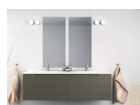

Έπιπλο μπάνιου κομπλέ 172x53x50
από ξύλο συνθετικό επίτοιχου τύπου
Comp05, Rovere Mist Grey 24
(περιλαμβάνει δύο καθρέπτες),
χρώμα: Γκρι

Συμπεριλαμβάνεται καθρέπτης, νιπτήρας
και βάση επίπλου.

1.469,90 €

Σύνολο Δωματίου:

2.721,79 €

Σύνολο Πακέτου:

15.952,78 €

Όροι Χρήσης

Οι τιμές μας είναι χωρίς ΦΠΑ.

Οι τιμές που αναγράφονται στο casacarina.gr είναι κατά προσέγγιση και σε καμία περίπτωση δεν είναι δεσμευτικές.

Δεσμευτική προσφορά θα είναι στη διάθεση του κάθε υποψήφιου πελάτη μας κατόπιν αποτύπωσης του προς ανακαίνιση