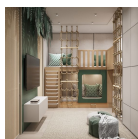

x 97cm Χρώμα: ΔΡΥΣ Ελληνικής
κατασκευής

Σύνολο Δωματίου:

4.326,15 €