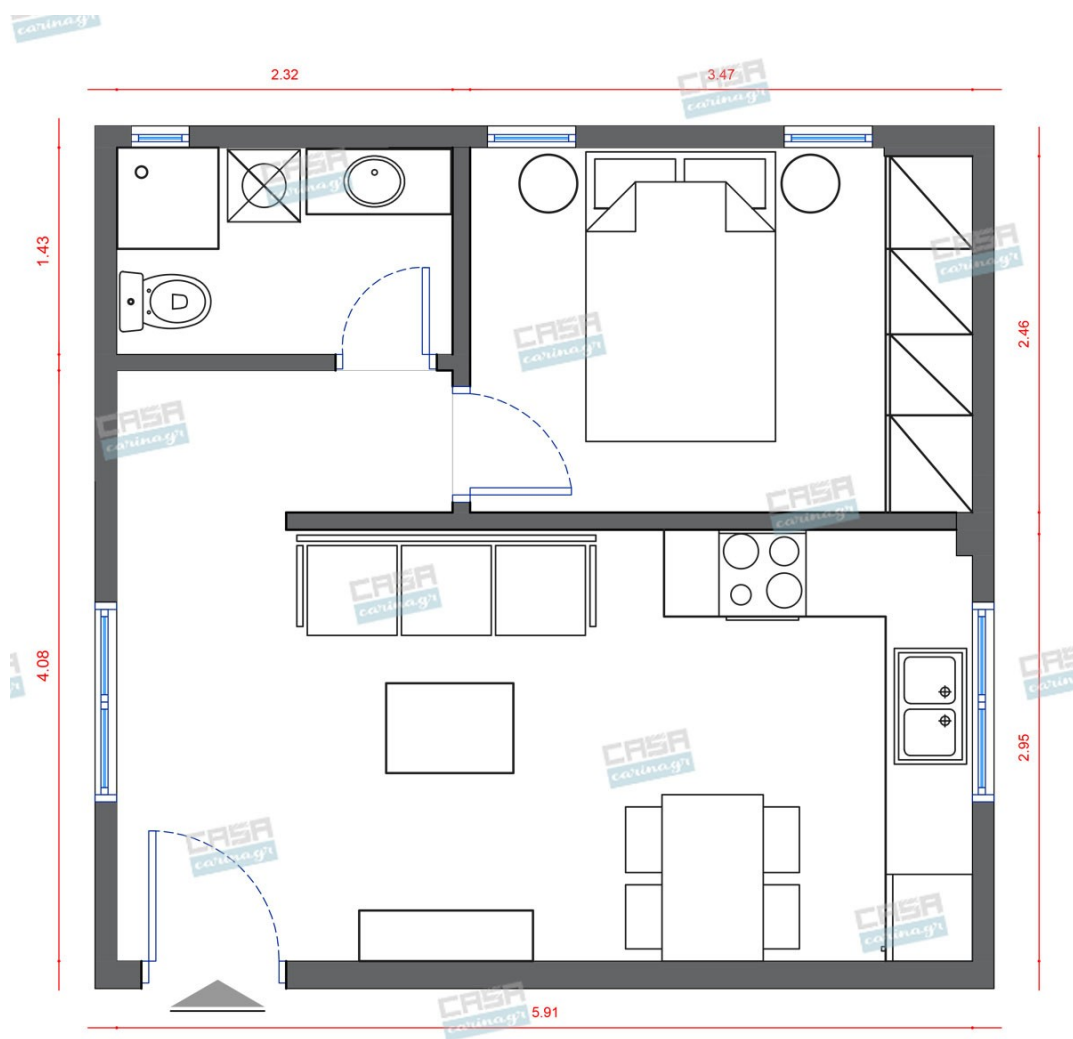

Κάτοψη: 30 m²