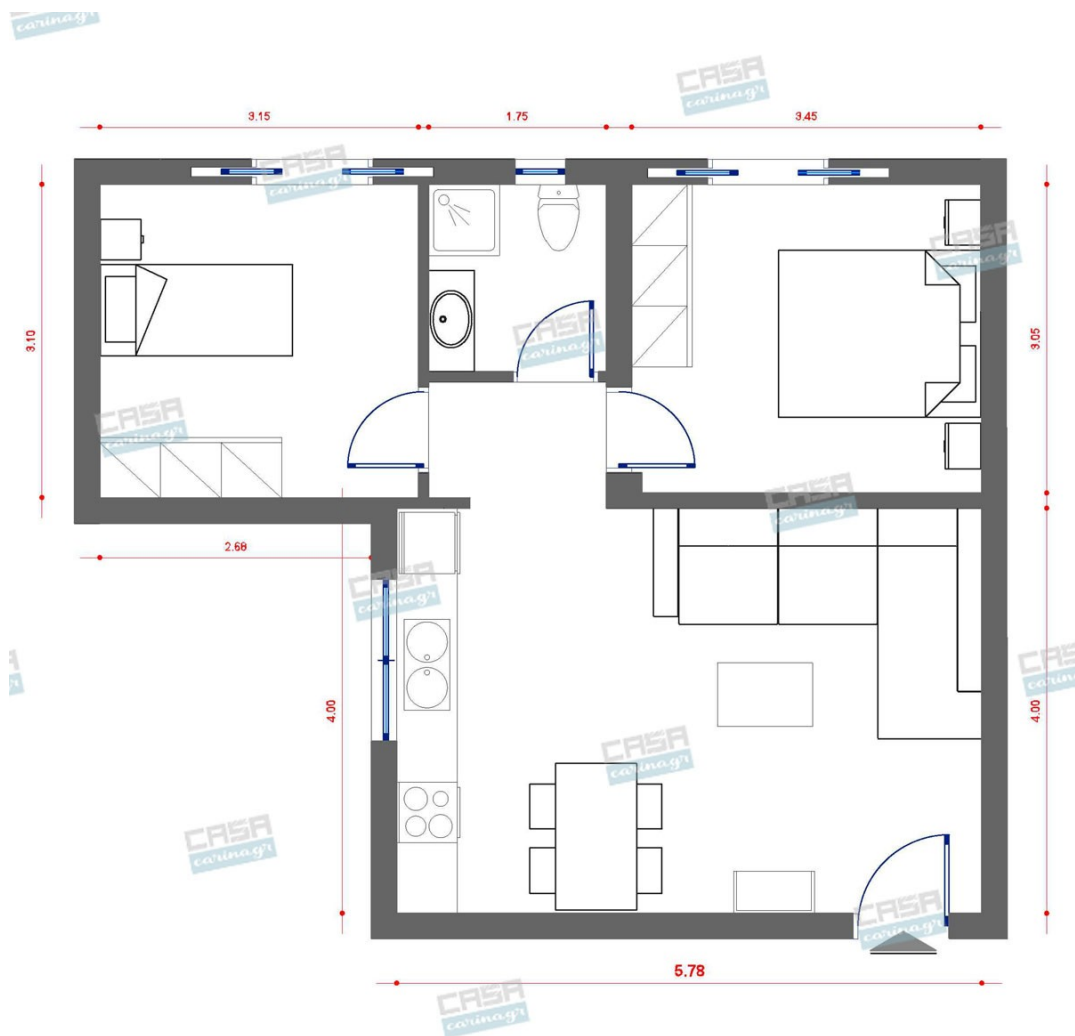

## Δωμάτια και είδη διακόσμησης

## Retro Σαλόνι 18 τμ

213,42 €

Χωνευτό Σπότη Οροφής, Λευκό

Διάμετρος: (διάμετρος)90mm x  
(βάθος)6mm Φωτισμός Led, 8Watt Χρώμα:  
Λευκό Υλικό: Αλουμίνιο

5,56 €

Καρέκλα Χρωμέ/Λευκό

Εξωτερικές Διαστάσεις : 46x55x82cm  
Κάθισμα : Βάθος 39cm Μήκος 46cm Ύψος  
Καθίσματος 47cm Ύψος Πλάτης 35cm  
Μεταλλικά Πόδια Χρώμιο Πλάτη-Κάθισμα  
PP Χρώμα Λευκό