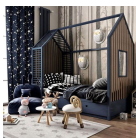

copy of Κρεβάτι Μονό Φυσικό Δρυς

Κρεβάτι μονό με 2 τροχήλατα συρτάρια
αποθήκευσης Διαστάσεις(ΥxΠxB):90 x 207
x 97cm Χρώμα: ΔΡΥΣ Ελληνικής
κατασκευής

2.000,00 €

Σύνολο Δωματίου:

2.806,56 €