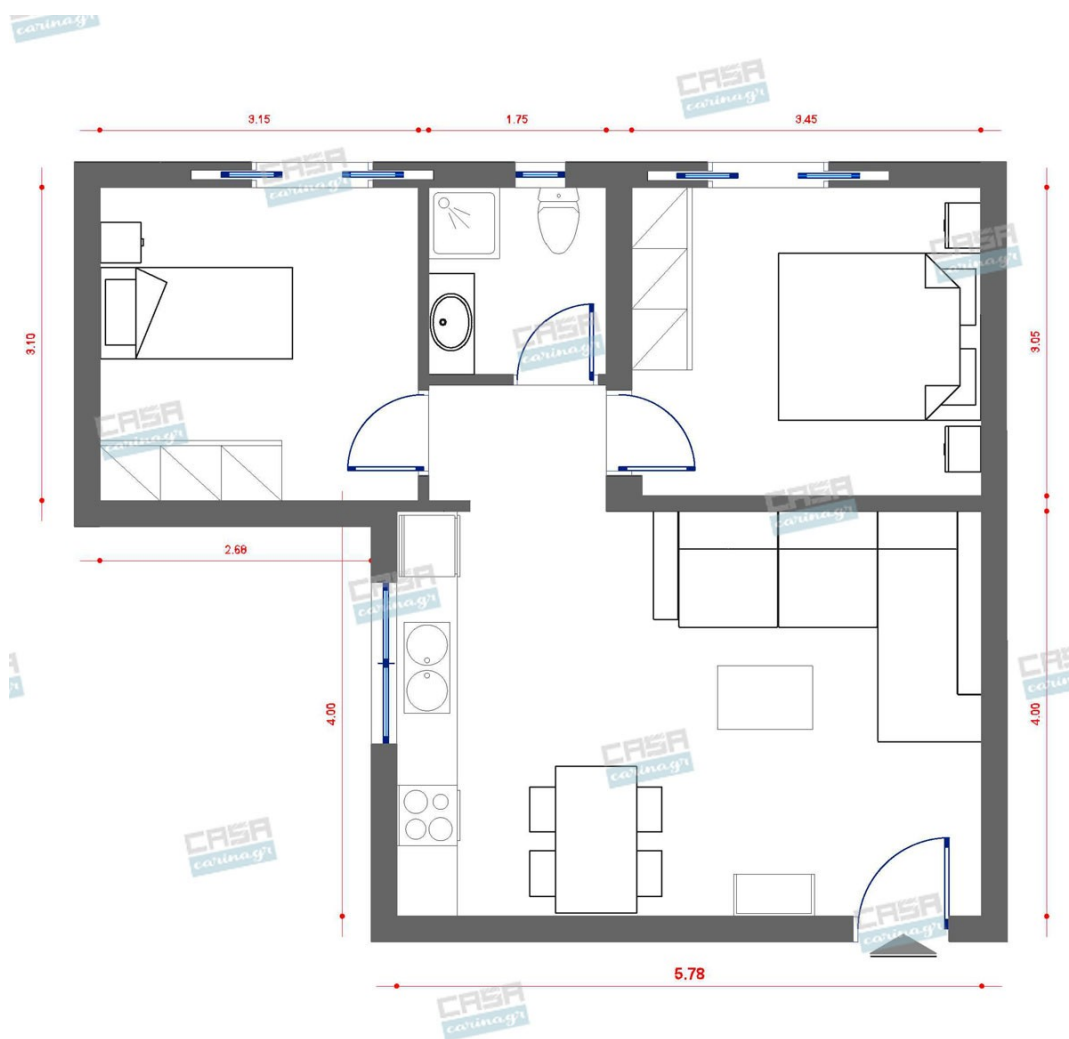

Κάτοψη: 50 m²