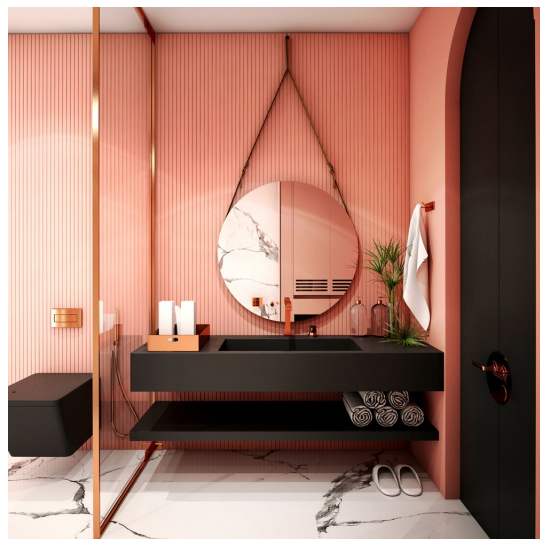

30,00 €

cory of Φωτιστικό Κρεμαστό Ράγα
EGLO BELESER

-

36,00 €

Σύνολο Δωματίου:

662,00 €

Retro Μπάνιο 4.30 τμ

Είδη διακόσμησης

Καμπίνα Ντουζιέρας

Διαστάσεις : 120*80cm Χρώμα :
Χρωμέ(INOX)

195,00 €

Σετ Μπάνιου Χρωμέ

Σετ αξεσουάρ μπάνιου 5 τεμαχίων. Το σετ περιλαμβάνει: πετσετοθήκη, σαπουνοθήκη, άγκιστρο, χαρτοθήκη και κρίκο. Χρώμα: Χρωμέ