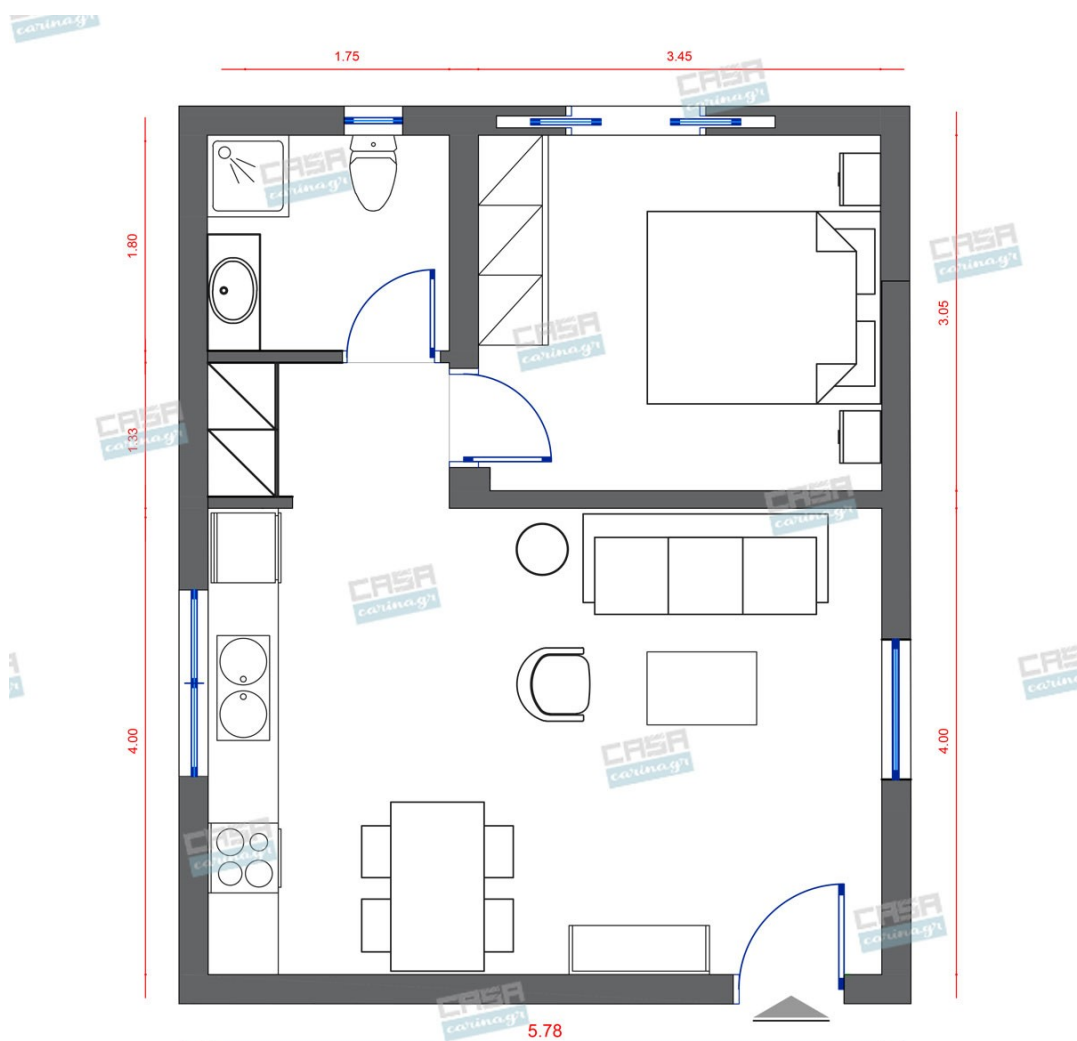

**Retro Κατοικία
Economic 40 τμ**

Λ. Μεσογείων 354
Αγία Παρασκευή, 15341
Τ. 2130997721

Σύνολο: 8.859,12 €

Κάτοψη: 40 m²

Δωμάτια και είδη διακόσμησης

Retro Σαλόνι-Κουζίνα-Τραπεζαρία 30 τμ

Είδη διακόσμησης

Τραπέζι Σαλονιού Στρογγυλό Μαύρο Τραπέζι σαλονιού μεταλλικό σε μαύρο χρώμα με επιφάνεια από γυαλί.
Διαστάσεις: 70x38 εκ.

251,61 €

copy of Τραπέζι MILANO από Ξύλο -
Δρυς

1.082,00 €

copy of Καναπέδες 3θέσιος
SANTORINI GREY

890,00 €

Σύνολο Δωματίου:

2.223,61 €

Retro Υπνοδωμάτιο 10 τμ

Είδη διακόσμησης

	Χωνευτό Σπότη Οροφής, Λευκό	Διάμετρος: (διάμετρος)90mm x (βάθος)6mm Φωτισμός Led, 8Watt Χρώμα: Λευκό Υλικό: Αλουμίνιο	5,56 €
	Ράφι Φυσικό Δρυς	Το έπιπλο είναι από μελαμίνη και διαθέτει μεταλλική βάση. Διαστάσεις: Ύψος 47 μ Μήκος 140 μ	41,94 €
	Στρώμα 180x200	Αφαιρούμενο, πλενόμενο κάλυμμα. Αφαιρούμενο ανώστρωμα με διπλής κατεύθυνσης φερμουάρ που προσαρμόζεται και στις 2 πλευρές του στρώματος. Στρώση Latex υψηλής πυκνότητας με ειδικό σύστημα κυκλοφορίας αέρα. Δύο πλευρές στήριξης, σκληρό από τη μια πλευρά & μαλακό από την άλλη. Αδιάβροχη αντιβακτηριδιακή στρωματοθήκη. Σύστημα Ελατηρίων Pocket Soft Touch (250/m2).	1.030,56 €
	Κομοδίνο σε απόχρωση Ξύλο - Λευκό -		50,00 €
	Κρεβάτι Υφασμάτινο MEZZO	-	1.999,20 €
	copy of Φωτιστικό Οροφής GLOBOSTAR DIADEMA BLACK	-	219,00 €

119,60 €

Χωνευτό Σπότη Οροφής, Λευκό

Διάμετρος: (διάμετρος)90mm x (βάθος)6mm Φωτισμός Led, 8Watt Χρώμα: Λευκό Υλικό: Αλουμίνιο

5,56 €

copy of Καμπίνα Γωνιακής Εισόδου

Καμπίνα: Γωνιακής εισόδου με 2 Σταθερά - 2 Συρόμενα φύλλα. Διαστάσεις: 80*80 cm