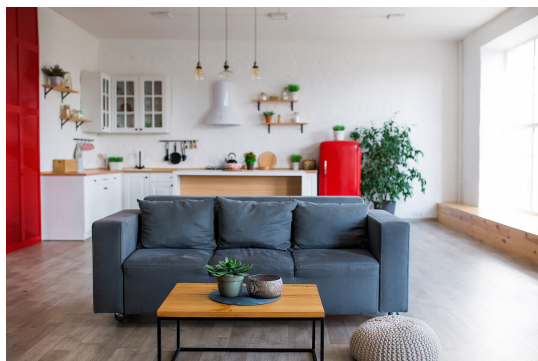

Δωμάτια και είδη διακόσμησης

Retro Σαλόνι-Κουζίνα-Τραπεζαρία 30 τμ

Είδη διακόσμησης

Τραπέζι Σαλονιού Στρογγυλό Μαύρο Τραπέζι σαλονιού μεταλλικό σε μαύρο χρώμα με επιφάνεια από γυαλί.
Διαστάσεις: 70x38 εκ.

251,61 €

copy of Τραπέζι MILANO από Ξύλο -
Δρυς

1.082,00 €

copy of Καναπέδες 3θέσιος
SANTORINI GREY

890,00 €

Σύνολο Δωματίου:

2.223,61 €