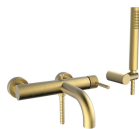

Μπαταρία Λουτρού ARMANDO
BRUSHED GOLD

355,00 €