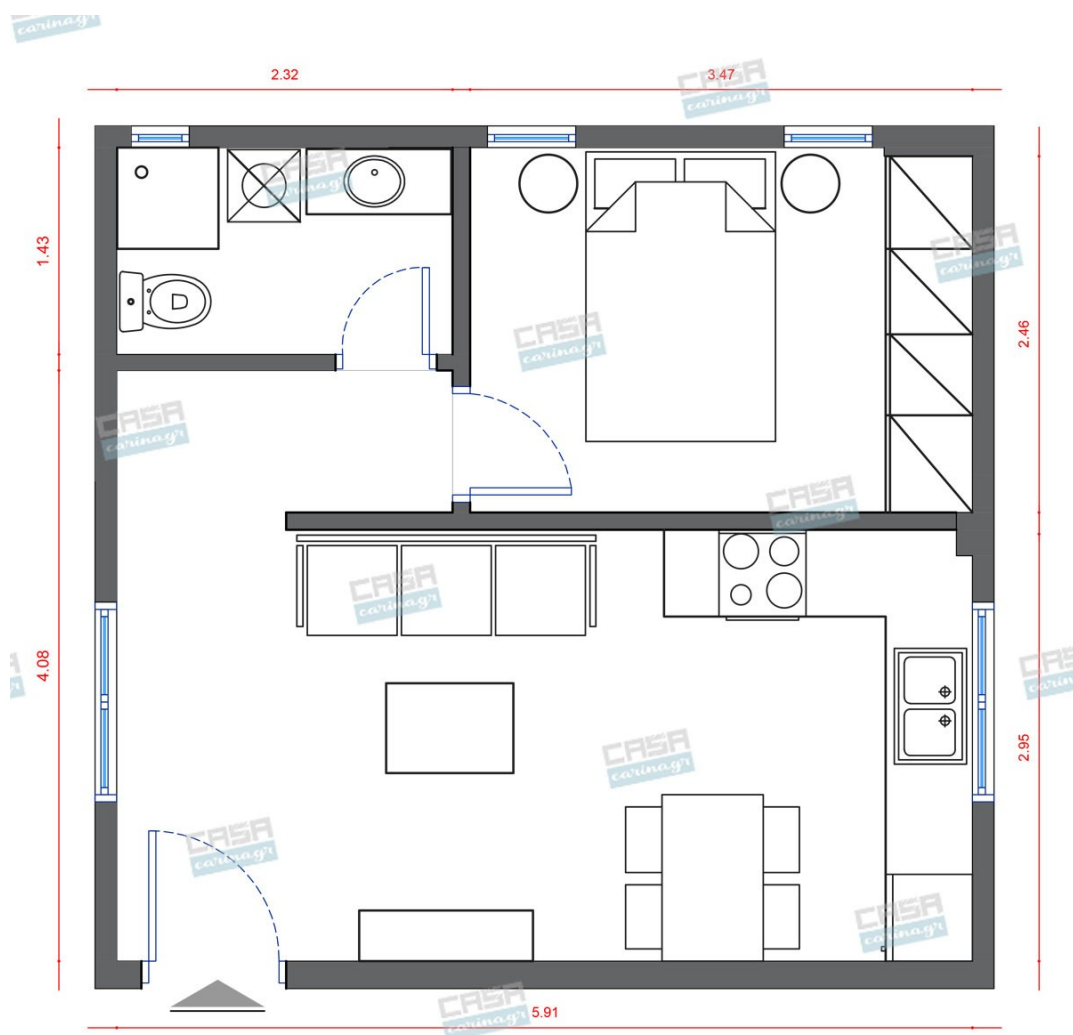

**Retro Κατοικία
Economic 30 τμ**

Λ. Μεσογείων 354
Αγία Παρασκευή, 15341
Τ. 2130997721

Σύνολο: 6.838,44 €

Κάτοψη: 30 m²

Δωμάτια και είδη διακόσμησης

Retro Σαλόνι-Κουζίνα-Τραπεζαρία 30 τμ

Είδη διακόσμησης

Τραπέζι Σαλονιού Στρογγυλό Μαύρο Τραπέζι σαλονιού μεταλλικό σε μαύρο χρώμα με επιφάνεια από γυαλί.
Διαστάσεις: 70x38 εκ.

251,61 €

copy of Τραπέζι MILANO από Ξύλο Δρυς -

1.082,00 €

copy of Καναπέδες 3θέσιος SANTORINI GREY -

890,00 €

Σύνολο Δωματίου:

2.223,61 €

Retro Υπνοδωμάτιο 10 τμ

Είδη διακόσμησης

Στρώμα 160x200

Αφαιρούμενο, πλενόμενο κάλυμμα.
Αφαιρούμενο ανώστρωμα με διπλής
κατεύθυνσης φερμουάρ που προσαρμόζεται
και στις 2 πλευρές του στρώματος. Στρώση
Latex υψηλής πυκνότητας με ειδικό
σύστημα κυκλοφορίας αέρα. Δύο πλευρές
στήριξης, σκληρό από τη μια πλευρά &
μαλακό από την άλλη. Αδιάβροχη
αντιβακτηριδιακή στρωματοθήκη. Σύστημα
Ελατηρίων Pocket Soft Touch (250/m2).

937,26 €

cory of Συρταριέρα Λευκή Λάκκα

ΧΡΩΜΑ:Λευκό-Λευκή Λάκκα ΔΙΑΣΤΑΣΕΙΣ:
ΠΛΑΤΟΣ:80εκ ΒΑΘΟΣ:40εκ ΥΨΟΣ:80,5εκ
ΥΛΙΚΟ:melamine

355,00 €

cory of Μονόφωτο Μεταλλικό
Φωτιστικό Οροφής

-

29,00 €

cory of Κρεβάτι Λευκό Ειδική
Κατασκευή