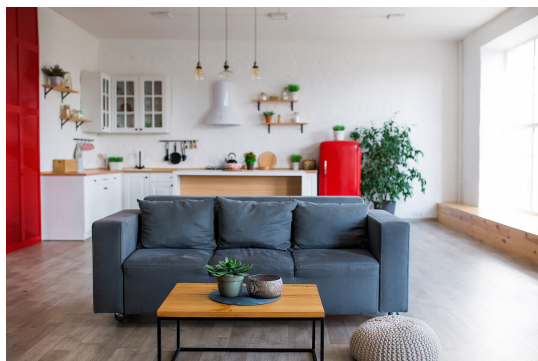

**Retro Κατοικία
Economic 30 τμ**

Λ. Μεσογείων 354
Αγία Παρασκευή, 15341
Τ. 2130997721

Σύνολο: 6.838,44 €

Κάτοψη: 30 m²

Δωμάτια και είδη διακόσμησης

Retro Σαλόνι-Κουζίνα-Τραπεζαρία 30 τμ

Είδη διακόσμησης

Τραπέζι Σαλονιού Στρογγυλό Μαύρο Τραπέζι σαλονιού μεταλλικό σε μαύρο χρώμα με επιφάνεια από γυαλί.
Διαστάσεις: 70x38 εκ.