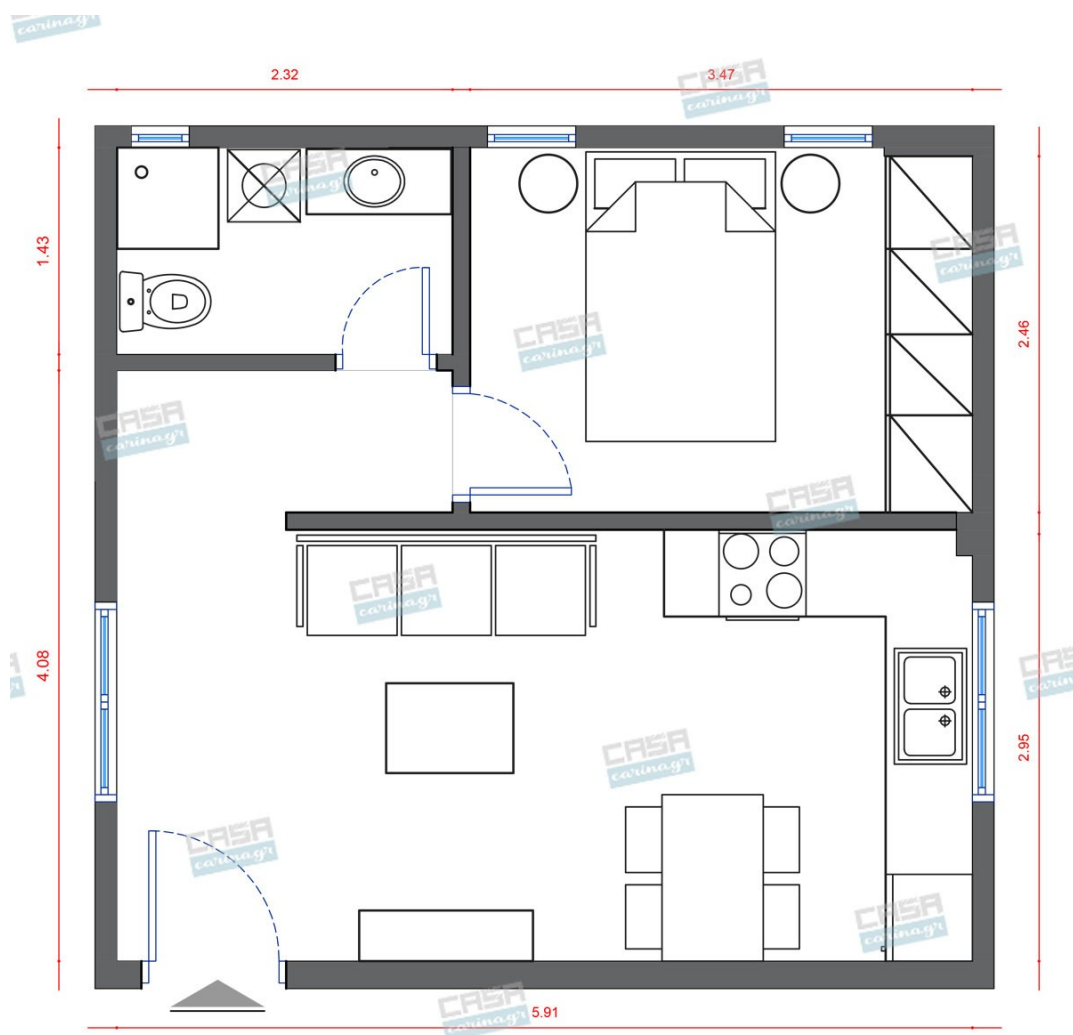

## Δωμάτια και είδη διακόσμησης

### Retro Σαλόνι 12 τμ

#### Είδη διακόσμησης

Λευκό Επιδαπέδιο Φωτιστικό  
Ορθοστάτης

Διαστάσεις: Ύψος 1.40 μ, Διάμετρος  
Βάσης 25 εκ. E27, 40W Υλικό: Μέταλλο

131,95 €

Πολυθρόνα Βελουτέ Κυπαρισσί

Πολυθρόνα σε κυπαρισσί απόχρωση  
Διαστάσεις: 62x68x83Υ εκ. Ύψος  
καθίσματος: 42 εκ. Ύψος μπράτσων: 62 εκ.  
Διαστάσεις καθίσματος: 47x51 εκ.