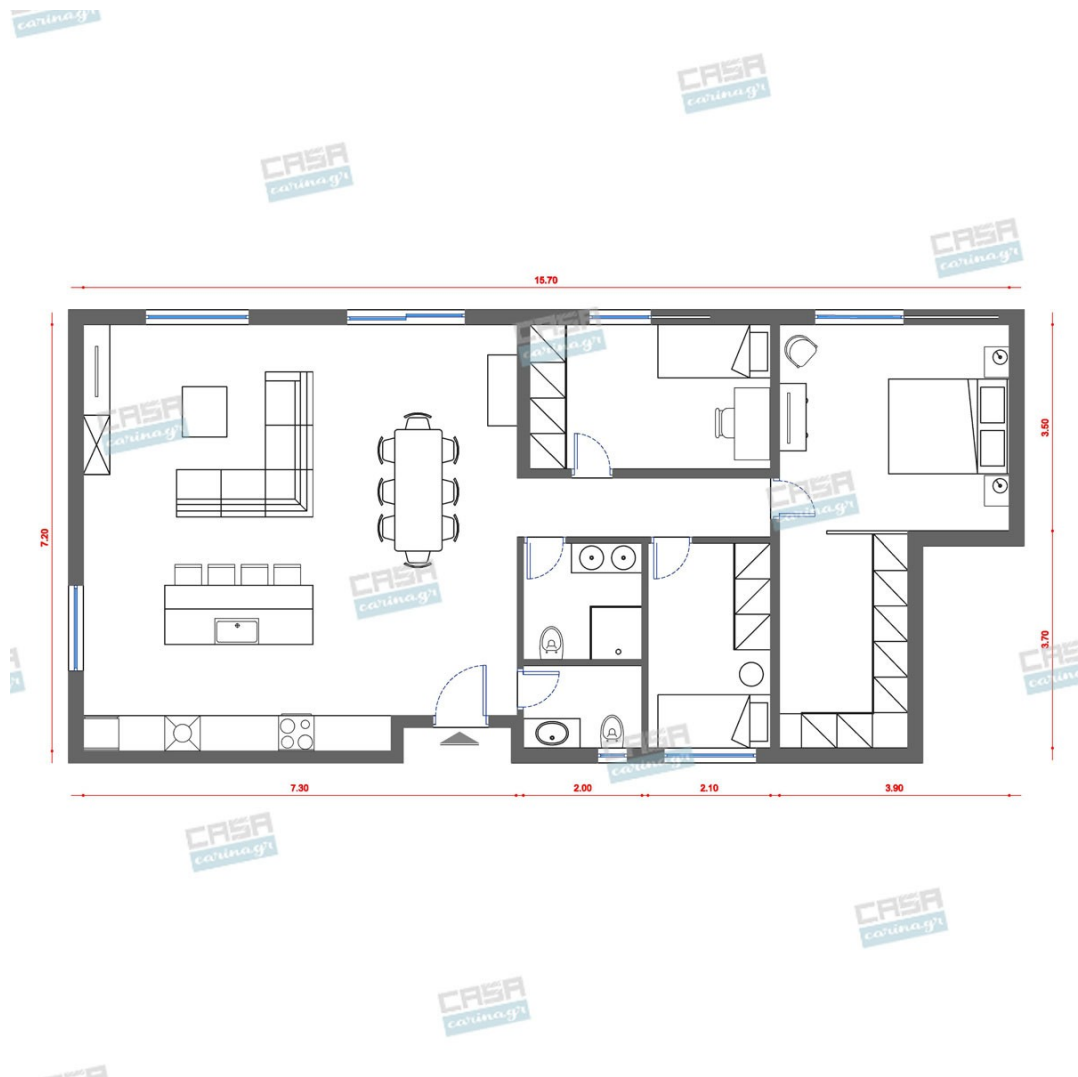

Κάτοψη: 100 m²