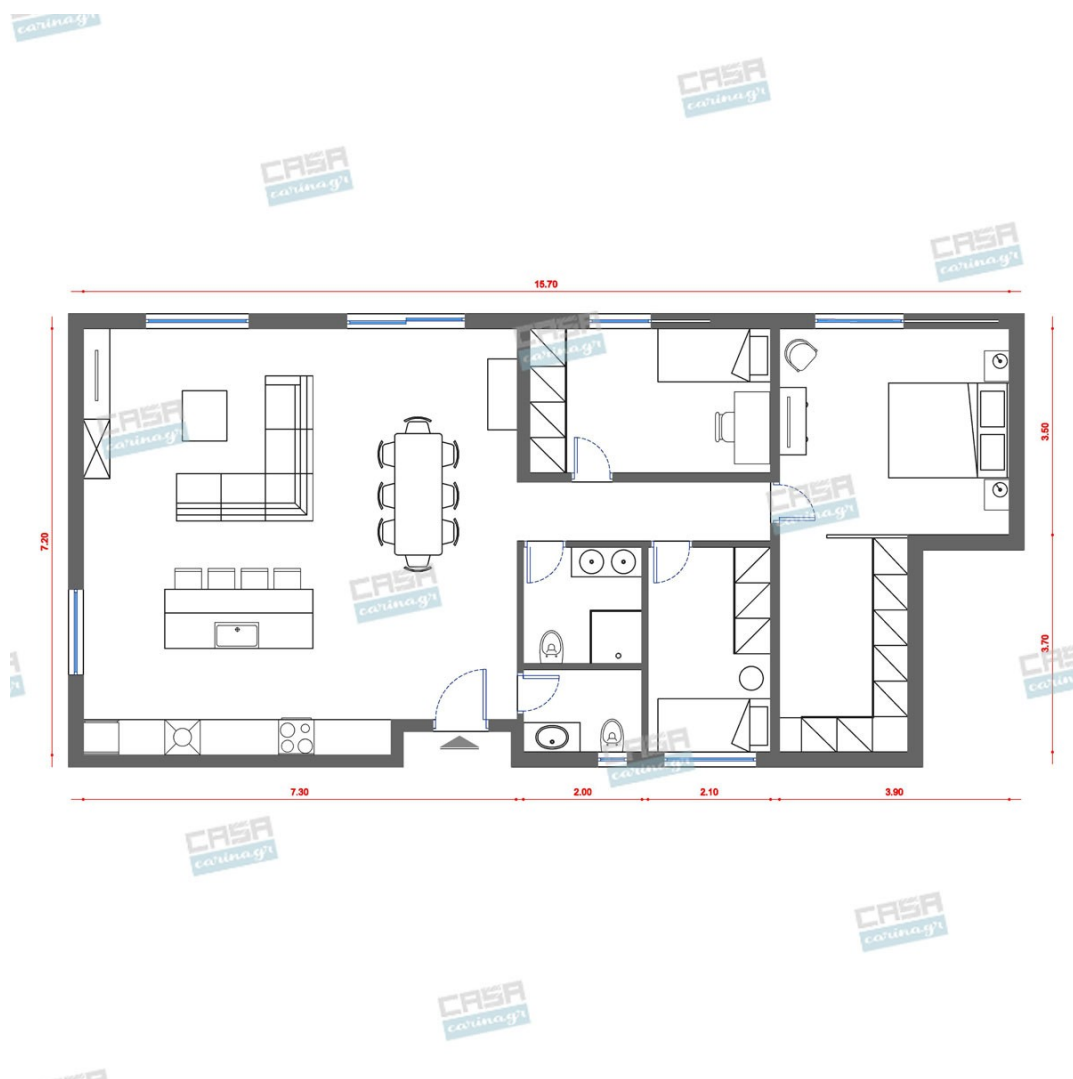

Κάτοψη: 100 m²