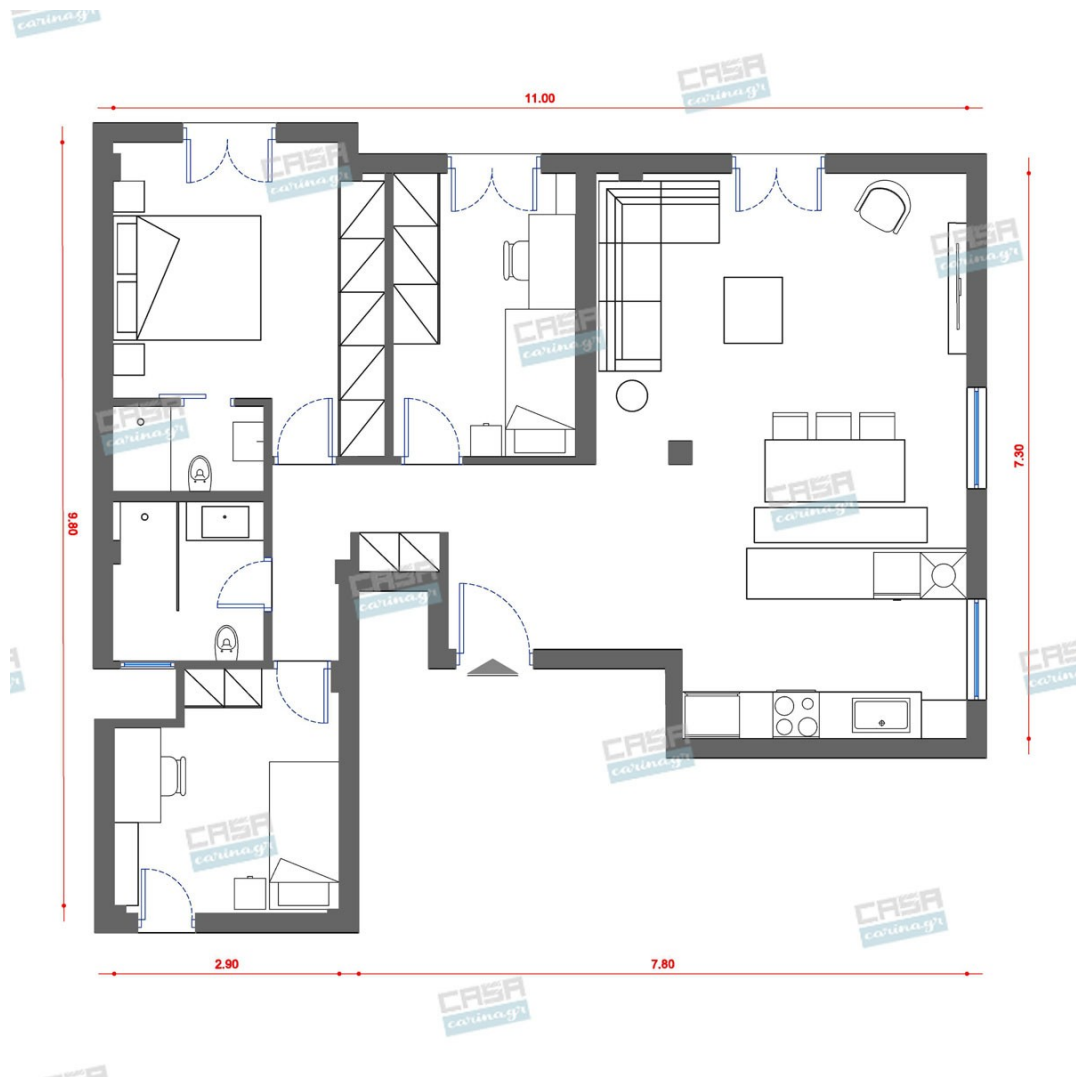

Αισθητική, παντού,
για τον καθένα!

Κυκλαδίτικη Κατοικία Deluxe 90 τμ

Λ. Μεσογείων 354
Αγία Παρασκευή, 15341
Τ. 2130997721

Σύνολο: 26.202,87 €

Κάτοψη: 90 m²

Δωμάτια και είδη διακόσμησης

Κυκλαδίτικο Σαλόνι 18 τμ

Είδη διακόσμησης

Καθρέφτης Στρογγυλός 80cm

Καθρέπτης Ελληνικής κατασκευής
Διάμετρος: 80 cm Αποτελείται από
καθρέπτη 5 mm ροντέ.

73,39 €

copy of Μονόφωτο Μεταλλικό
Φωτιστικό Οροφής

-

144,00 €

Χαλί ΜΑΚΡΑΜΕ NATURAL