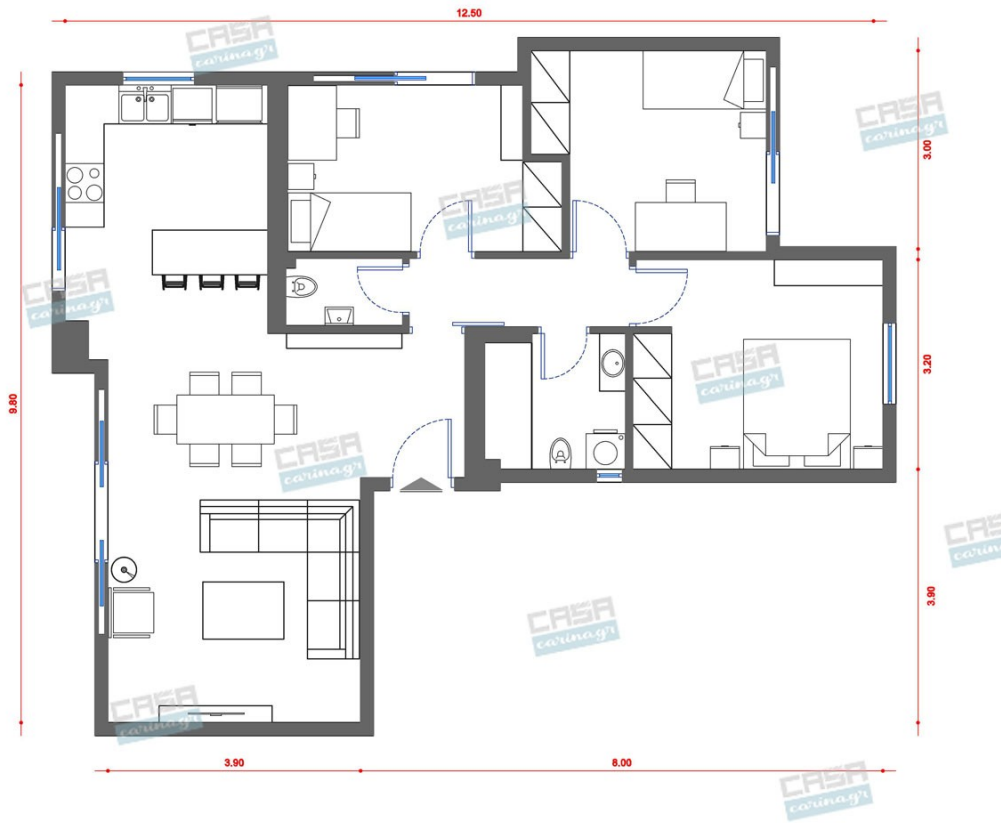

## Κυκλαδίτικη Κατοικία Deluxe 80 τμ

Λ. Μεσογείων 354  
Αγία Παρασκευή, 15341  
Τ. 2130997721

Σύνολο: 25.110,92 €

Κάτοψη: 80 m<sup>2</sup>

Δωμάτια και είδη διακόσμησης

**Κυκλαδίτικο Σαλόνι 23 τμ**

Είδη διακόσμησης