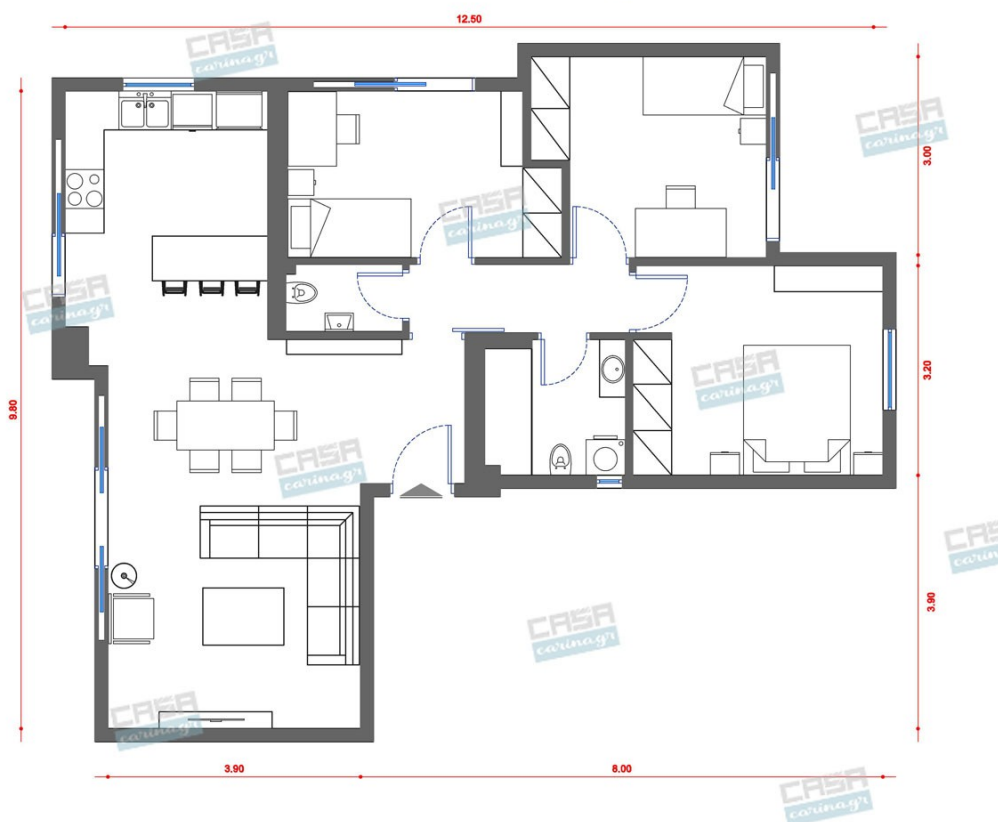

Αισθητική, παντού,
για τον καθένα!

Κυκλαδίτικη Κατοικία Deluxe 80 τμ

Λ. Μεσογείων 354
Αγία Παρασκευή, 15341
Τ. 2130997721

Σύνολο: 25.110,92 €

Κάτοψη: 80 m²

Δωμάτια και είδη διακόσμησης

Κυκλαδίτικο Σαλόνι 23 τμ