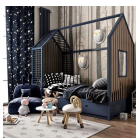

copy of Κρεβάτι Μονό Φυσικό Δρυς

Κρεβάτι μονό με 2 τροχήλατα συρτάρια
αποθήκευσης Διαστάσεις(ΥxΠxΒ):90 x 207
x 97cm Χρώμα: ΔΡΥΣ Ελληνικής
κατασκευής

2.000,00 €

Σύνολο Δωματίου:

2.806,56 €