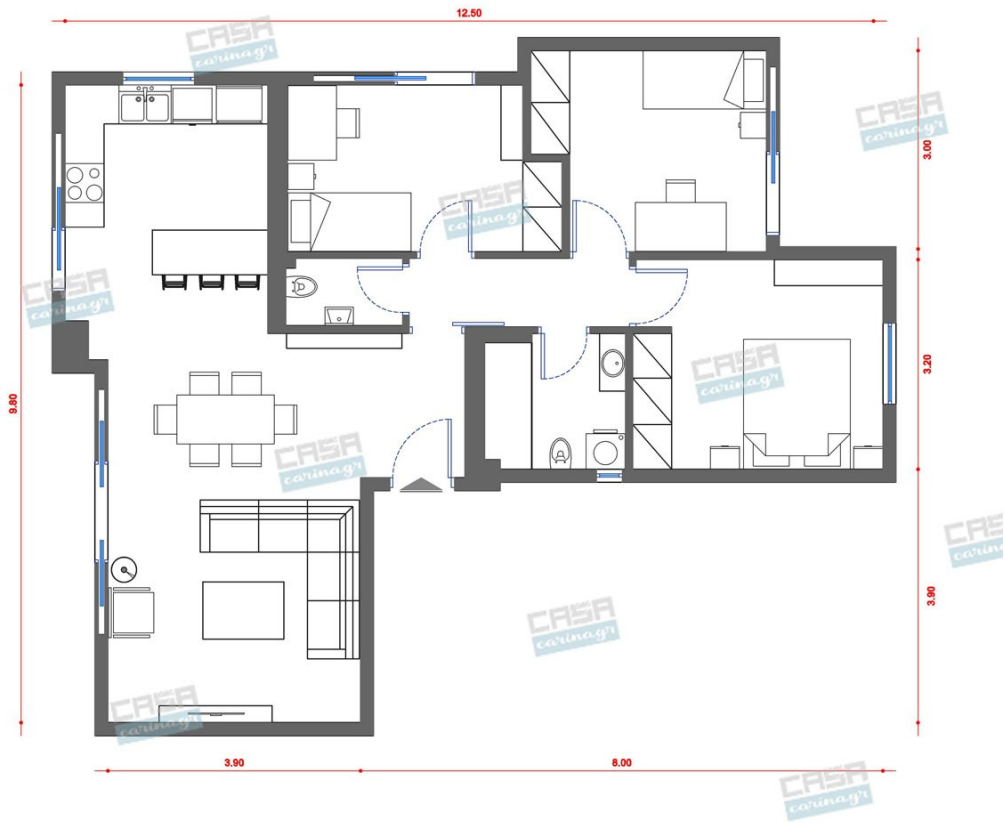

Λ. Μεσογείων 354
Αγία Παρασκευή, 15341
Τ. 2130997721

Κάτοψη: 80 m²