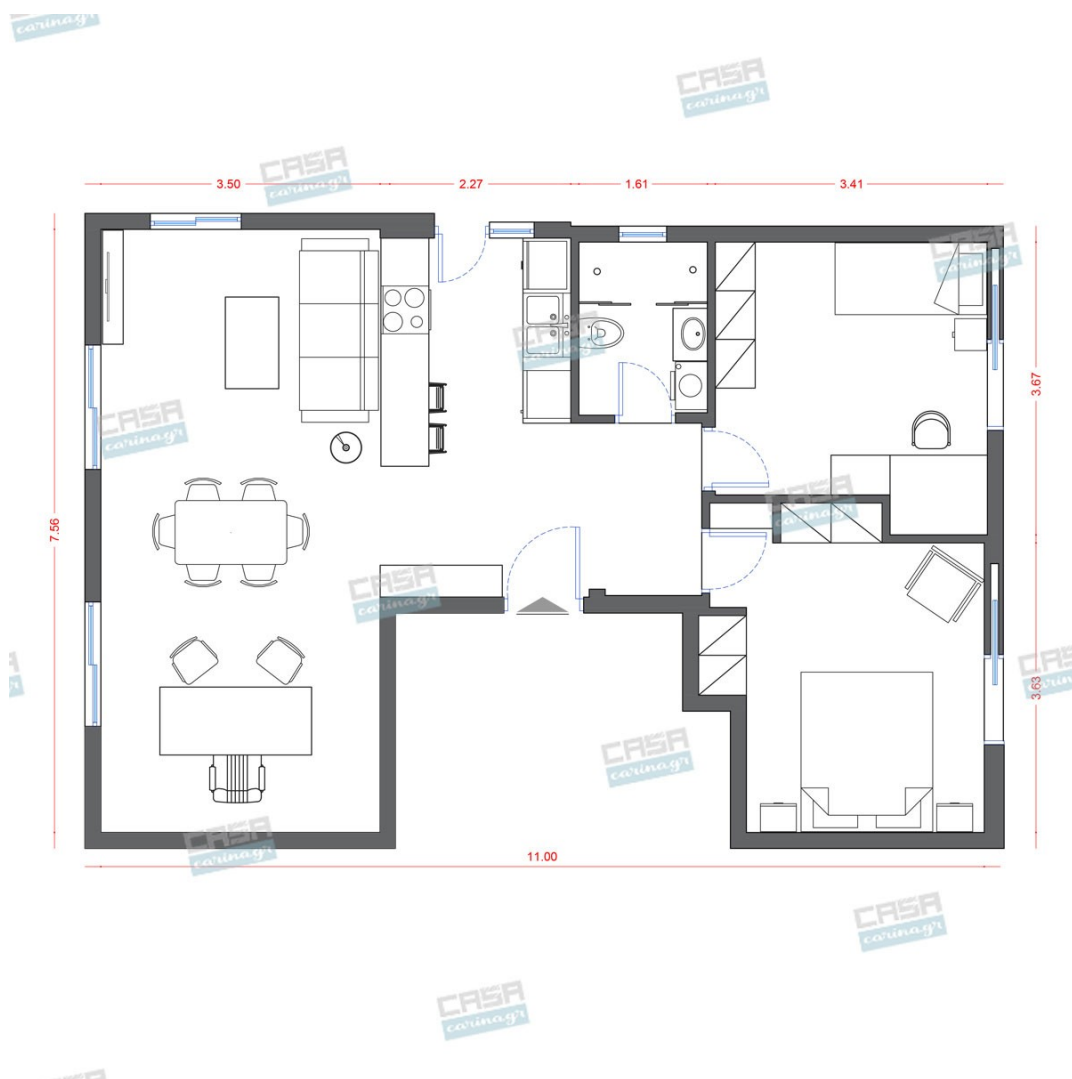

Κυκλαδίτικη Κατοικία Economic 70 τμ

Λ. Μεσογείων 354
Αγία Παρασκευή, 15341
Τ. 2130997721

Σύνολο: 6.872,08 €

Κάτοψη: 70 m²

Δωμάτια και είδη διακόσμησης

Κυκλαδίτικο Σαλόνι-Κουζίνα- Τραπεζαρία 45 τμ

Είδη διακόσμησης

Σύνολο Δωματίου:

3.083,00 €

Κυκλαδίτικο Υπνοδωμάτιο 21 τμ

Είδη διακόσμησης

| | | | |
|--|--|--|------------|
|  | Διακοσμητική Σκάλα Μπαμπού | Χαρακτηριστικά Μήκος 50 cm Πλάτος 2 cm Ύψος 150 cm | 12,29 € |
|  | Στρώμα 180x200 | Αφαιρούμενο, πλενόμενο κάλυμμα. Αφαιρούμενο ανώστρωμα με διπλής κατεύθυνσης φερμουάρ που προσαρμόζεται και στις 2 πλευρές του στρώματος. Στρώση Latex υψηλής πυκνότητας με ειδικό σύστημα κυκλοφορίας αέρα. Δύο πλευρές στήριξης, σκληρό από τη μια πλευρά & μαλακό από την άλλη. Αδιάβροχη αντιβακτηριδιακή στρωματοθήκη. Σύστημα Ελατηρίων Pocket Soft Touch (250/m2). | 1.030,56 € |
|  | copy of Φωτιστικό Οροφής Μεταλλικό Λευκό Με 4 Σποτ | - | 50,00 € |
|  | copy of Πουφ BOOST GREY | - | 58,00 € |
|  | copy of Φωτιστικό Τοίχου VIOKEF GOLD | - | 141,00 € |

Χαρακτηριστικά Μήκος 50 cm Πλάτος 2
cm Ύψος 150 cm

56,00 €

copy of Βρεφική Κούνια Λευκή

Κατασκευασμένο από ξύλο οξιάς υψηλής
ποιότητας Ρυθμιζόμενη βάση στρώματος σε
3 θέσεις Τα 3 μεσαία κάγκελα μπορούν ν'
αφαιρεθούν όταν το παιδί μεγαλώσει ώστε
ν' ανεβοκατεβαίνει μόνο του στο κρεβάτι
Διαστάσεις: 120x60