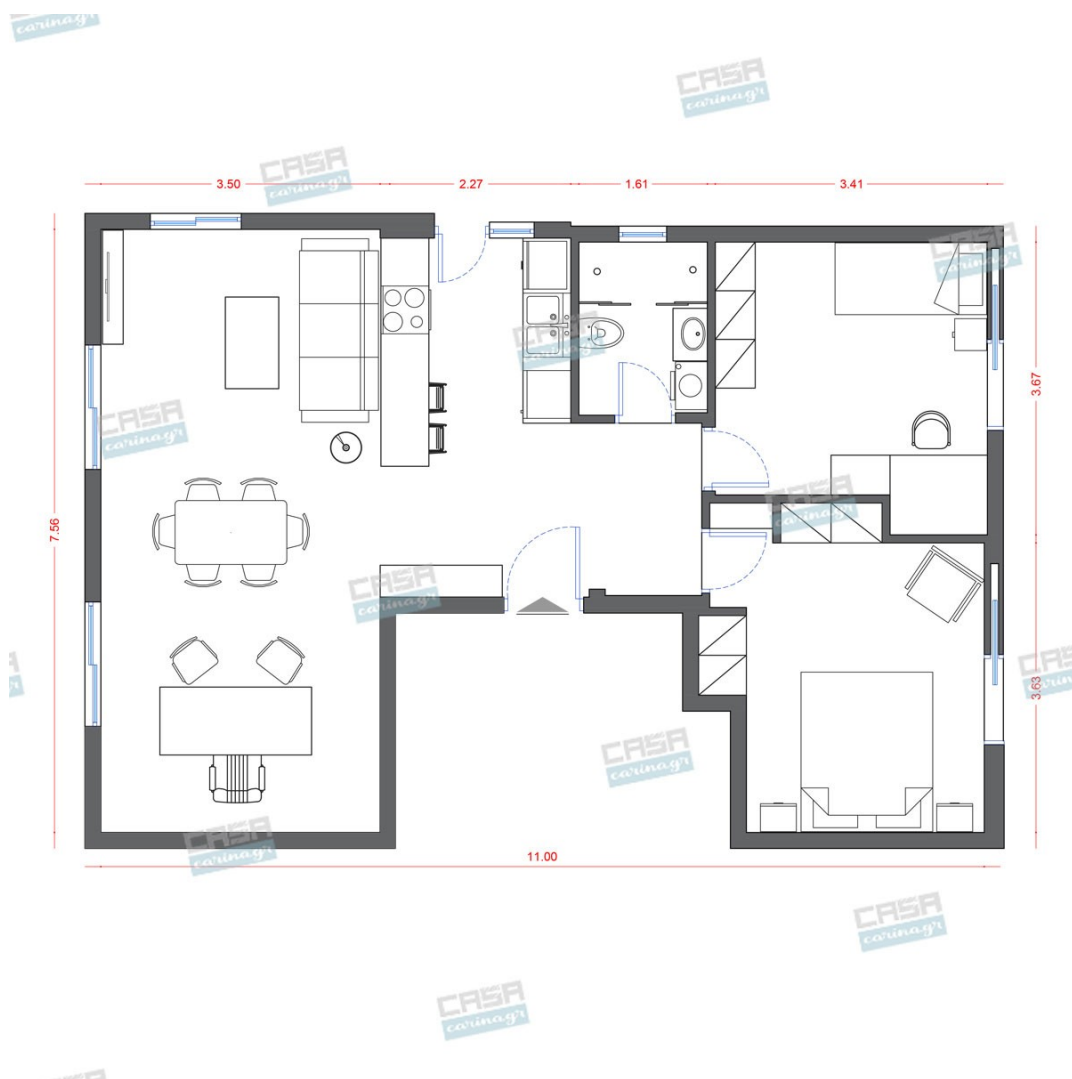

Αισθητική, παντού,
για τον καθένα!

Κυκλαδίτικη Κατοικία Deluxe 70 τμ

Λ. Μεσογείων 354
Αγία Παρασκευή, 15341
Τ. 2130997721

Σύνολο: 14.010,37 €

Κάτοψη: 70 m²

Δωμάτια και είδη διακόσμησης

Κυκλαδίτικο Σαλόνι 18 τμ

Είδη διακόσμησης

	Καθρέφτης Στρογγυλός 80cm	Καθρέπτης Ελληνικής κατασκευής Διάμετρος: 80 cm Αποτελείται από καθρέπτη 5 mm ροντέ.	73,39 €
	copy of Μονόφωτο Μεταλλικό Φωτιστικό Οροφής	-	144,00 €
	Χαλί ΜΑΚΡΑΜΕ NATURAL	-	70,00 €
	copy of Τραπεζάκι Μέσης MADRID BLACK & WHITE	-	254,00 €
	copy of Διακοσμητική Σκάλα Μπαμπού	Χαρακτηριστικά Μήκος 50 cm Πλάτος 2 cm Ύψος 150 cm	67,00 €

copy of Κρεμαστό Πλαστικό
Φωτιστικό Μονόφωτο

Heronia LED Κρεμαστό Φωτιστικό 5W E27
Μονόφωτο C010 Plastic υψηλής αισθητικής
για τους εσωτερικούς σας χώρους με λευκό
καλώδιο. Βάση : E27 Φωτισμός : E27 LED
Ισχύς Λαμπτήρα : (Δεν περιλαμβάνεται ο
λαμπτήρας) Διαστάσεις 80cm x 12cm Η
τιμή στο site αφορά το ένα τεμάχιο. Στη
πρότασή μας προτείνονται 2 τεμάχια.

Σύνολο Δωματίου: 1.356,00 €

Κυκλαδίτικο Υπνοδωμάτιο 21 τμ

Είδη διακόσμησης

Κρεβάτι Διπλό Μελαμίνη

Διαστάσεις στρώματος: M.150xB.200cm
Διαστάσεις κρεβατιού: M.158xB.210cm
Ύψος κεφαλαριού: 98cm Πάχος
κεφαλαριού: 45mm Ύψος κάτω μέρος
κρεβατιού: 36cm Στην τιμή δεν
συμπεριλαμβάνεται το στρώμα του
κρεβατιού.