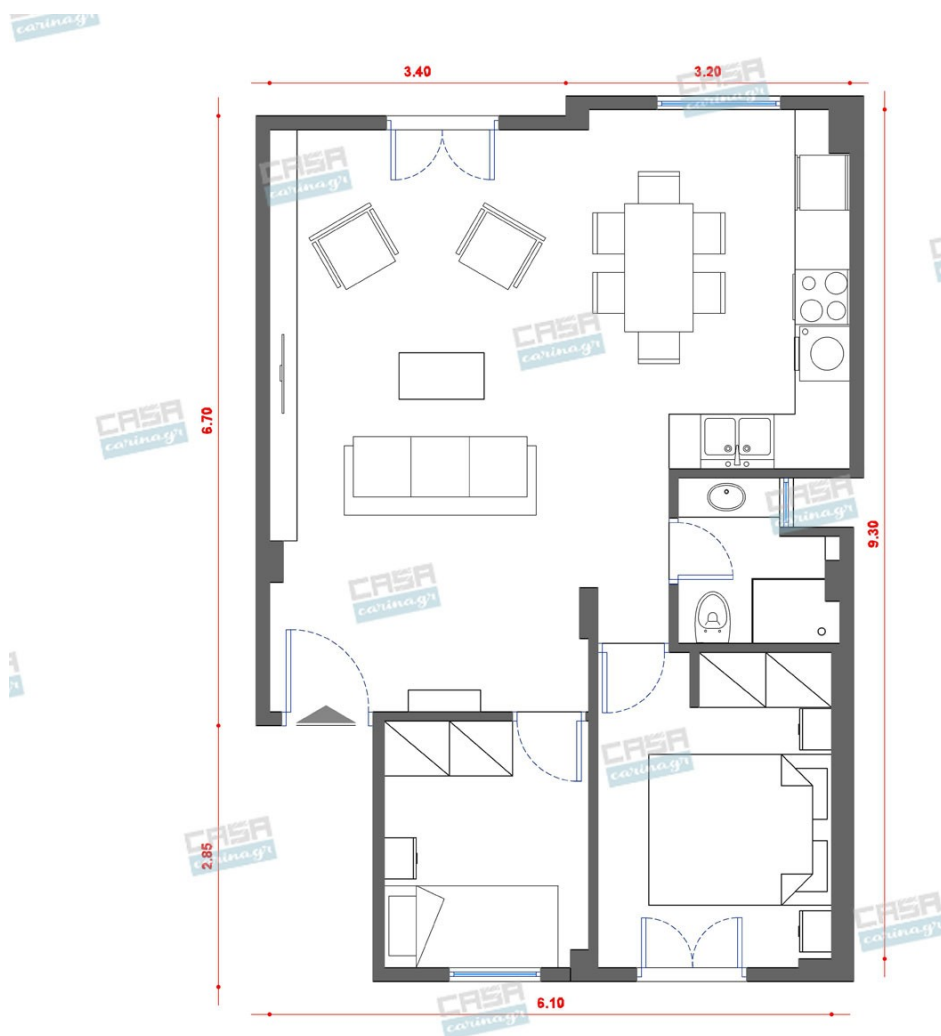

Κυκλαδίτικη Κατοικία Economic 60 τμ

Λ. Μεσογείων 354
Αγία Παρασκευή, 15341
Τ. 2130997721

Σύνολο: 16.992,25 €

Κάτοψη: 60 m²

Δωμάτια και είδη διακόσμησης

Κυκλαδίτικο Σαλόνι 23 τμ

Είδη διακόσμησης

copy of Χαλί FEYROUZ CREAM -

1.068,00 €

Σύνολο Δωματίου:

6.208,00 €

Κυκλαδίτικη Κουζίνα 12 τμ

Είδη διακόσμησης

copy of Κρεμαστό Πλαστικό
Φωτιστικό Μονόφωτο

Heronia LED Κρεμαστό Φωτιστικό 5W E27
Μονόφωτο C010 Plastic υψηλής αισθητικής
για τους εσωτερικούς σας χώρους με λευκό
καλώδιο. Βάση : E27 Φωτισμός : E27 LED
Ισχύς Λαμπτήρα : (Δεν περιλαμβάνεται ο
λαμπτήρας) Διαστάσεις 80cm x 12cm Η
τιμή στο site αφορά το ένα τεμάχιο. Στη
πρότασή μας προτείνονται 2 τεμάχια.

Διαστάσεις στρώματος: M.150xB.200cm
Διαστάσεις κρεβατιού: M.158xB.210cm
Ύψος κεφαλαριού: 98cm Πάχος
κεφαλαριού: 45mm Ύψος κάτω μέρος
κρεβατιού: 36cm Στην τιμή δεν
συμπεριλαμβάνεται το στρώμα του
κρεβατιού.