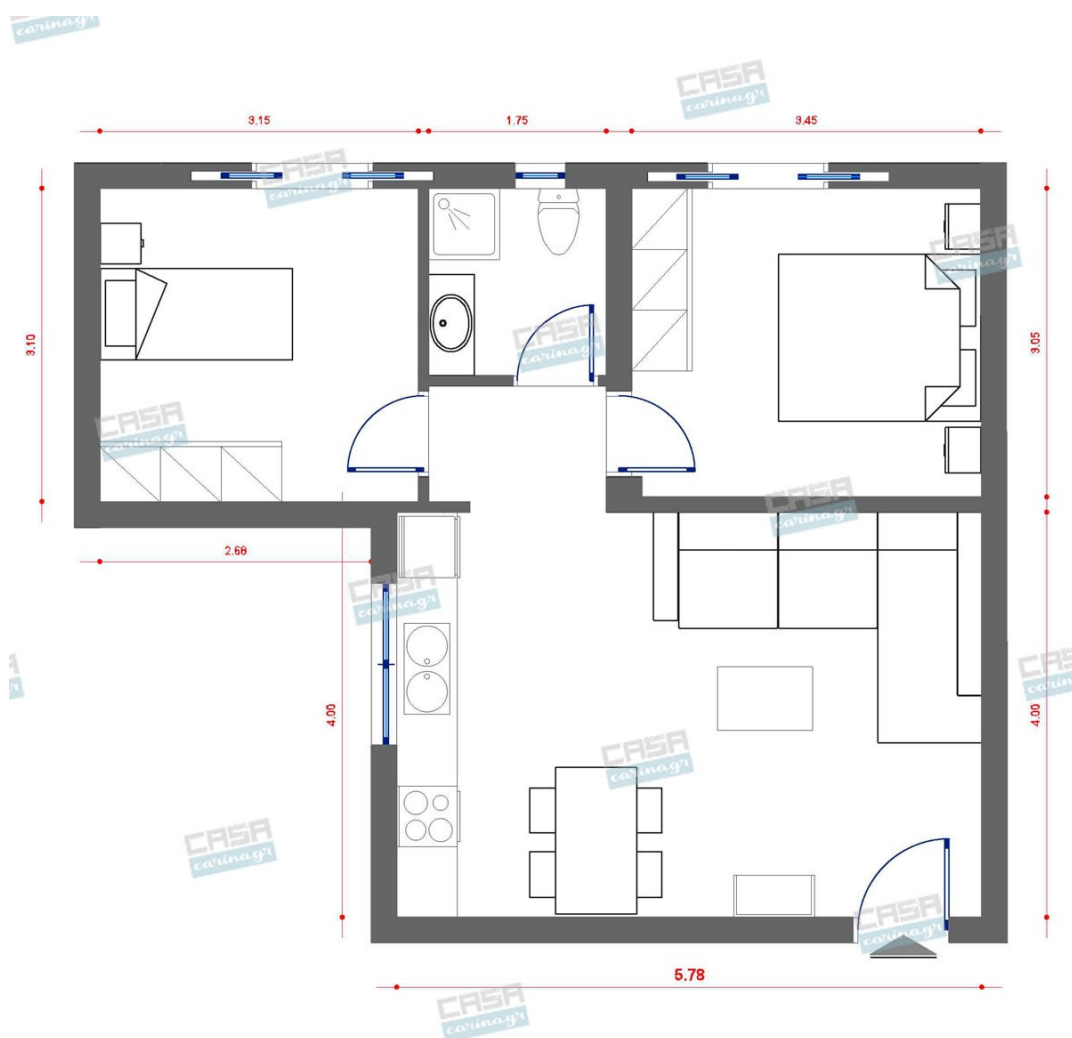

Κάτοψη: 50 m²