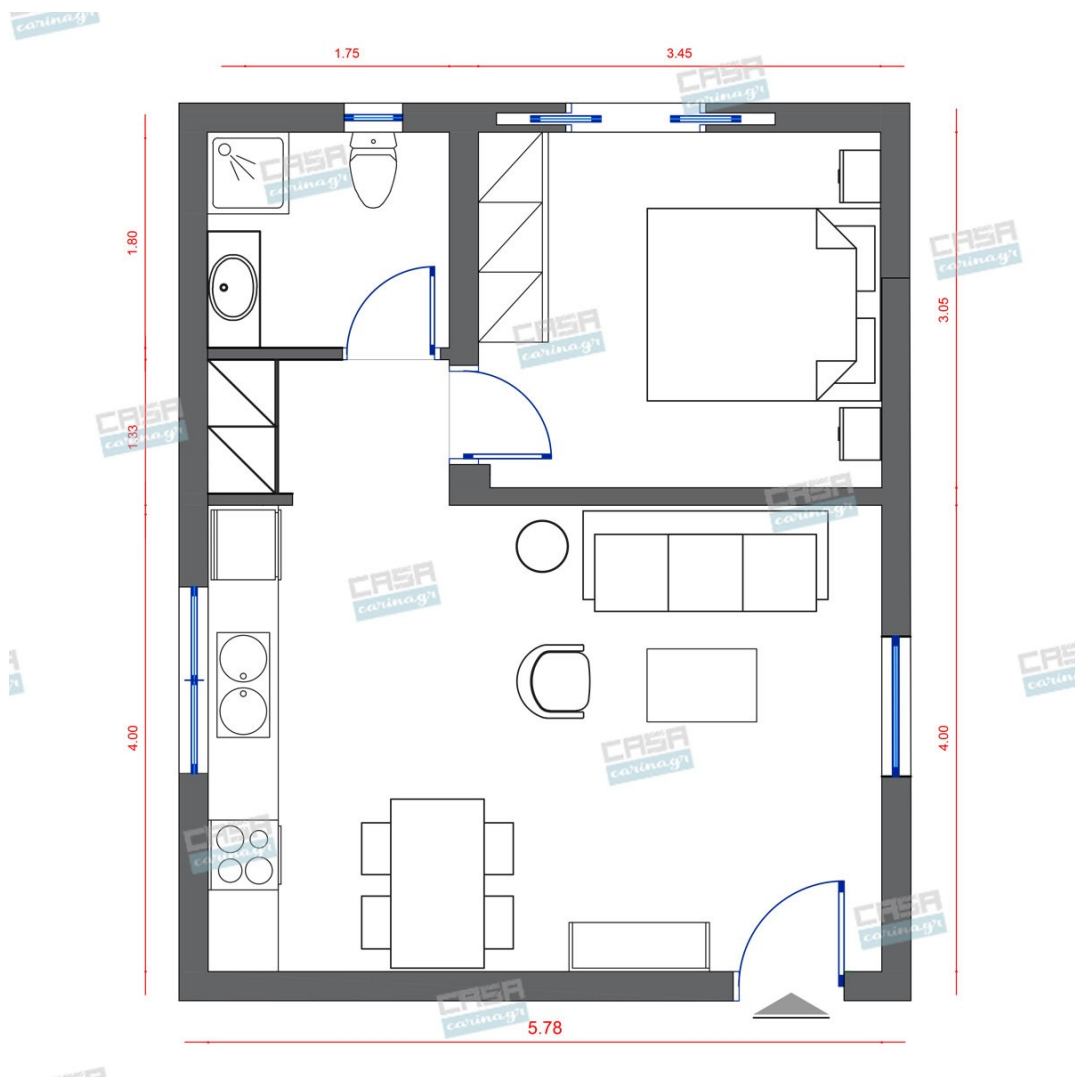

Κάτοψη: 40 m²