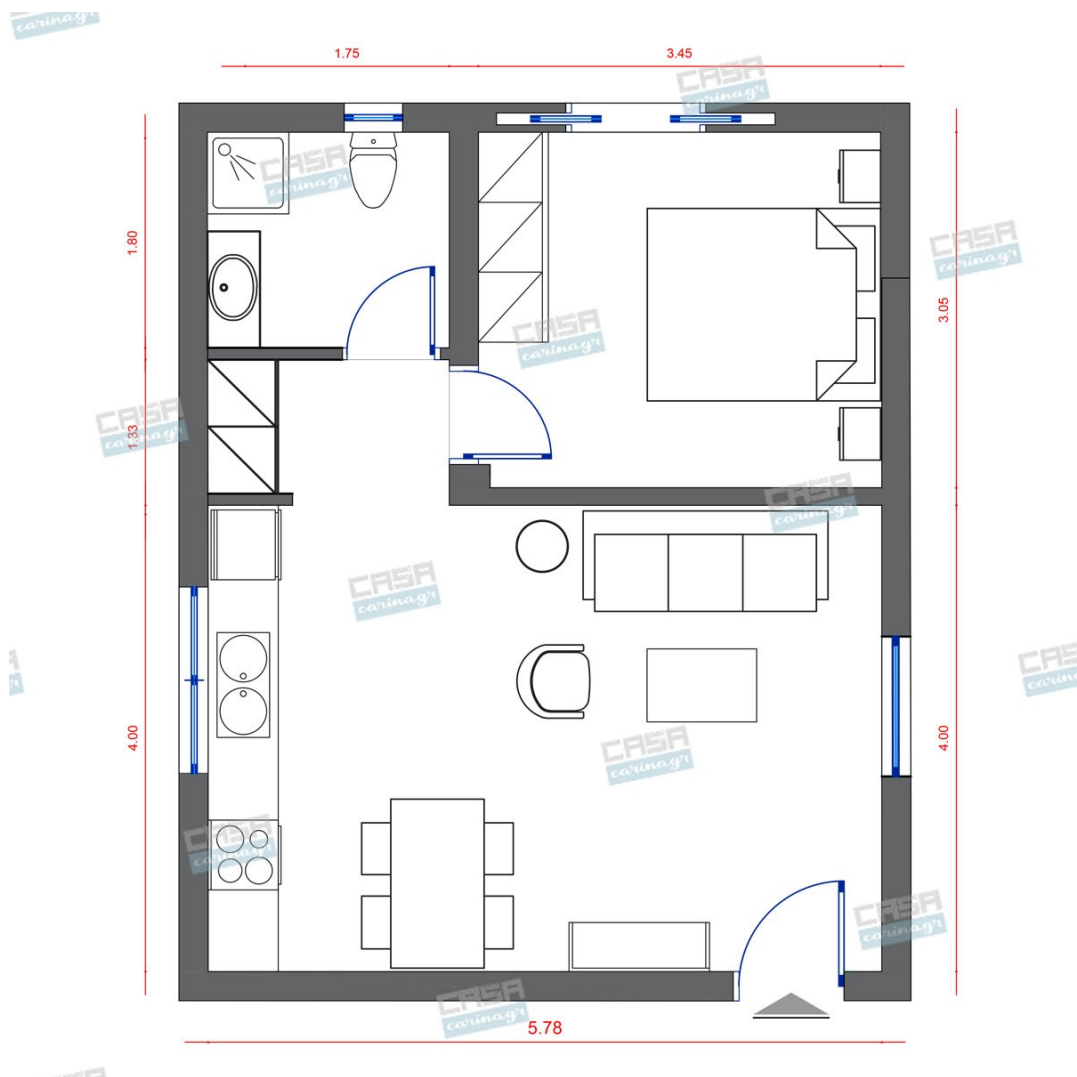

**Κυκλαδίτικη
Κατοικία Deluxe
40 τμ**

Λ. Μεσογείων 354
Αγία Παρασκευή, 15341
Τ. 2130997721

Σύνολο: 11.328,60 €

Κάτοψη: 40 m²

Δωμάτια και είδη διακόσμησης

Κυκλαδίτικο Σαλόνι 18 τμ

Είδη διακόσμησης

	Καθρέφτης Στρογγυλός 80cm	Καθρέπτης Ελληνικής κατασκευής Διάμετρος: 80 cm Αποτελείται από καθρέπτη 5 mm ροντέ.	73,39 €
	copy of Μονόφωτο Μεταλλικό Φωτιστικό Οροφής	-	144,00 €
	Χαλί ΜΑΚΡΑΜΕ NATURAL	-	70,00 €
	copy of Τραπεζάκι Μέσης MADRID BLACK & WHITE	-	254,00 €
	copy of Διακοσμητική Σκάλα Μπαμπού	Χαρακτηριστικά Μήκος 50 cm Πλάτος 2 cm Ύψος 150 cm	67,00 €