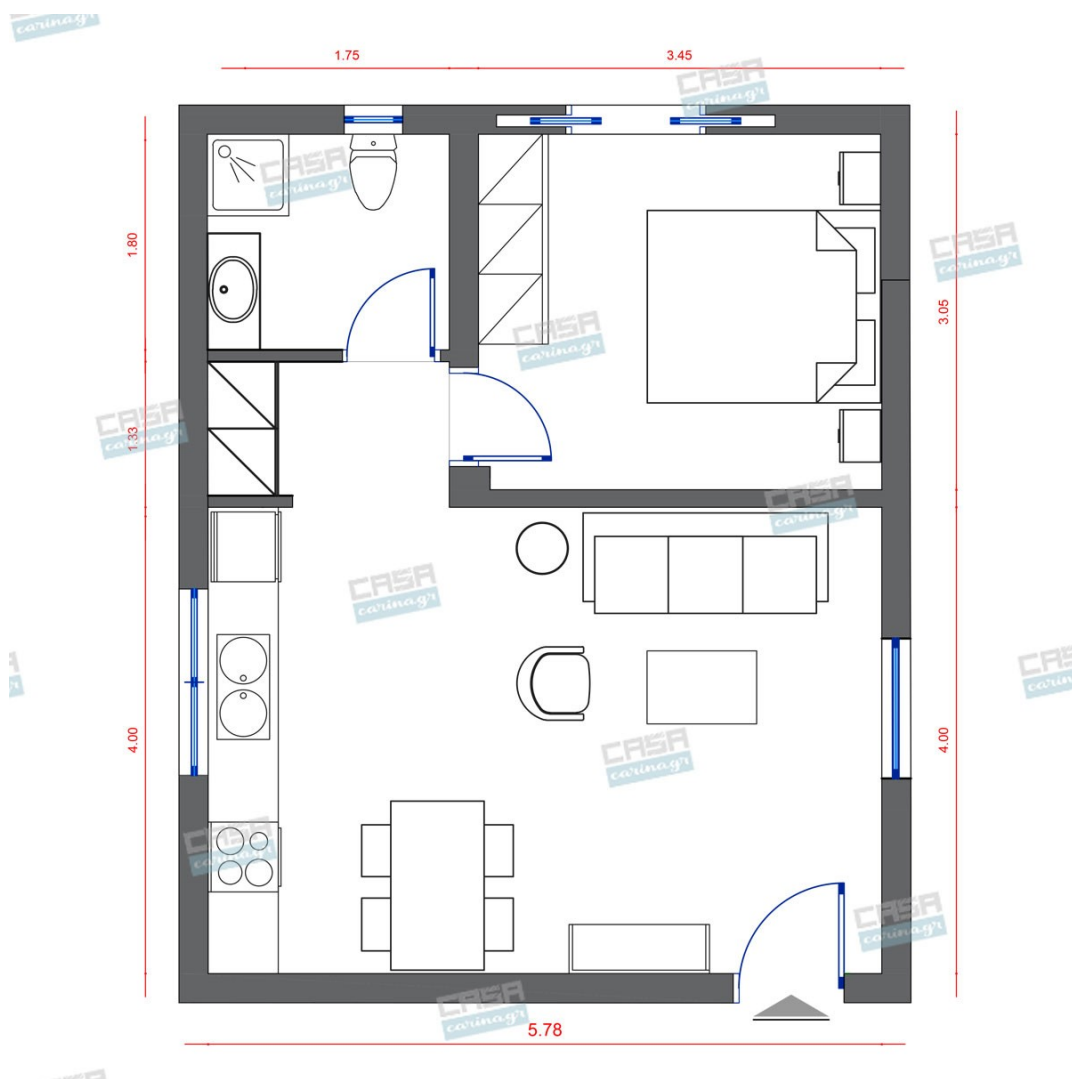

## Δωμάτια και είδη διακόσμησης

## Κυκλαδίτικο Σαλόνι-Κουζίνα- Τραπεζαρία 30 τμ

### Είδη διακόσμησης

Φωτιστικό Επιδαπέδιο Λευκό

Μονόφωτο Υλικό κατασκευής: μέταλλο  
Τύπος Λαμπτήρα: E27 max 42W  
Eco+CFL+Led Διαστάσεις: Ύψος: 1.48 μ  
Διάμετρος: 42 εκ.

78,00 €

copy of Κρεμαστό Πλαστικό  
Φωτιστικό Μονόφωτο