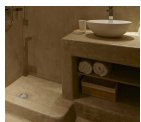

copy of Ξύλινο Έπιπλο Μπάνιου με
Συρτάρια & Ντουλάπια 150cm

-

400,00 €