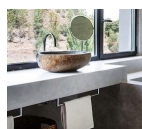

copy of Ξύλινο Έπιπλο Μπάνιου με
Συρτάρια & Ντουλάπια 150cm

-

300,00 €