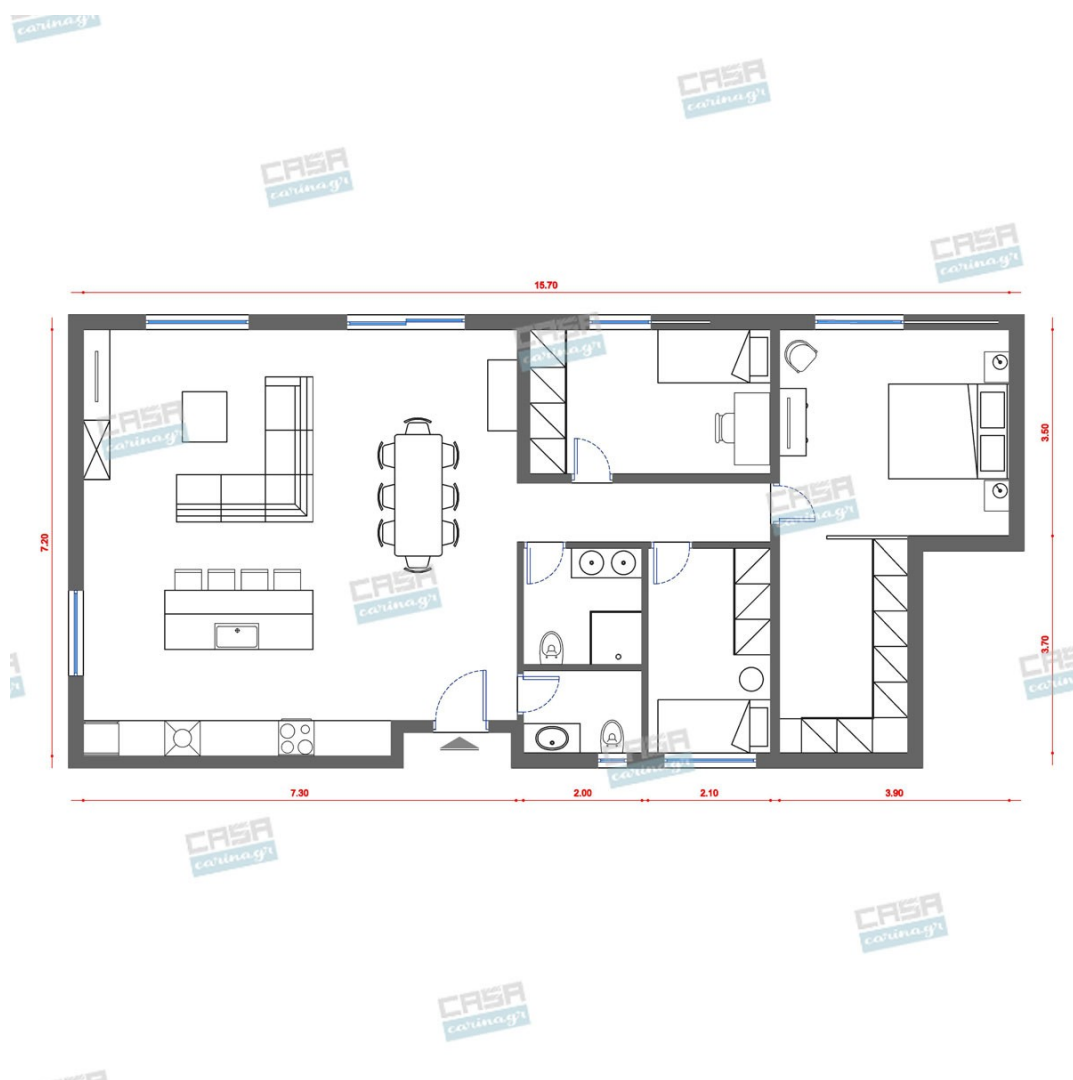

## Country Κατοικία Deluxe 100 τμ

Λ. Μεσογείων 354  
Αγία Παρασκευή, 15341  
Τ. 2130997721

Σύνολο: 33.127,81 €

Κάτοψη: 100 m<sup>2</sup>