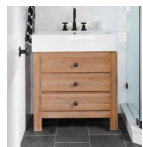

copy of Έπιπλο Νιπτήρα με Γκρι
Πορτάκια -

650,00 €