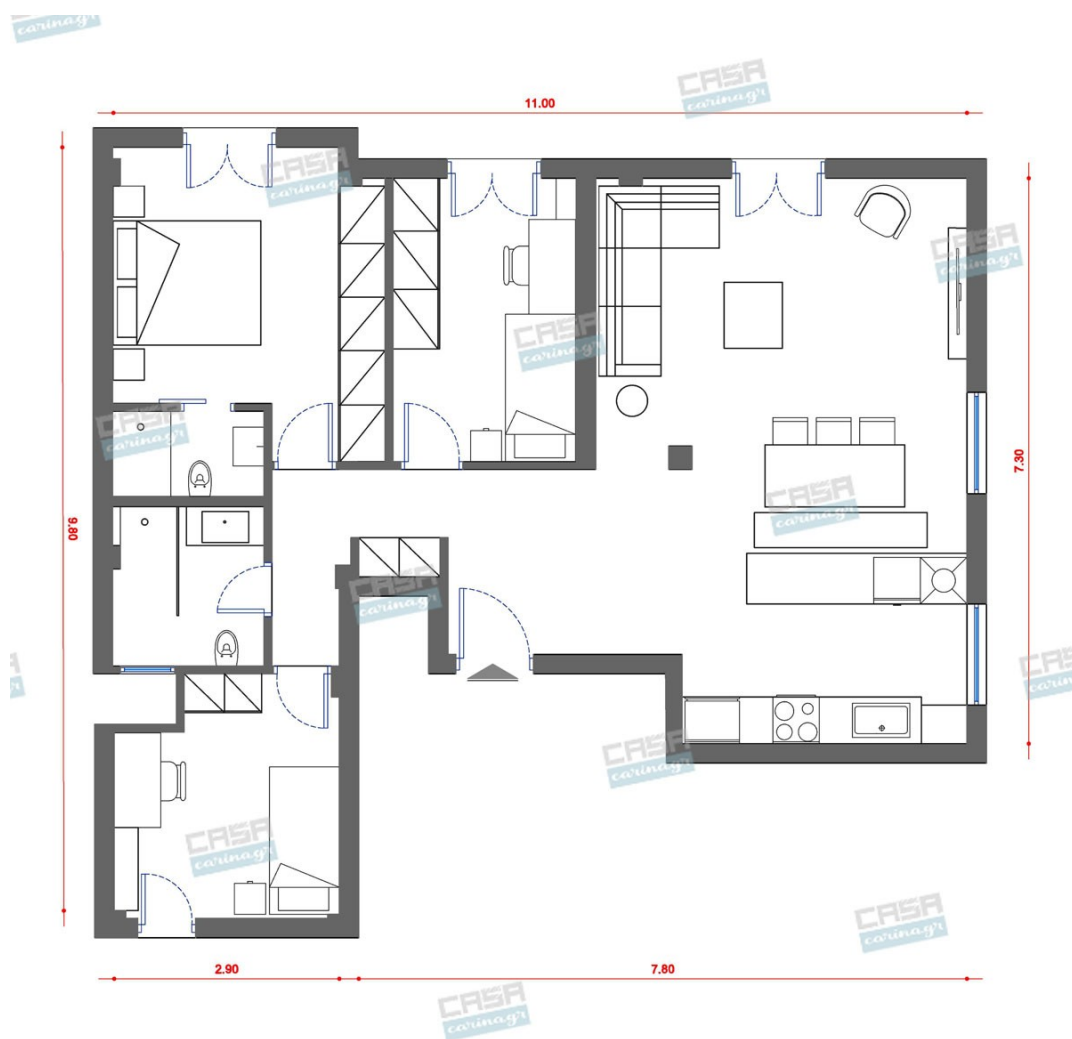

## Δωμάτια και είδη διακόσμησης

## Country Σαλόνι-Κουζίνα-Τραπεζαρία 60 τμ

### Είδη διακόσμησης

Μονόφωτο Φωτιστικό Οροφής

Διαστάσεις: H 350-1150cm, D Ø400cm  
Λαμπτήρας: E27, Led Υλικό: Μέταλλο/Ξύλο

46,42 €

Χωνευτό Σπότη Οροφής, Λευκό

Διάμετρος: (διάμετρος)90mm x  
(βάθος)6mm Φωτισμός Led, 8Watt Χρώμα:  
Λευκό Υλικό: Αλουμίνιο