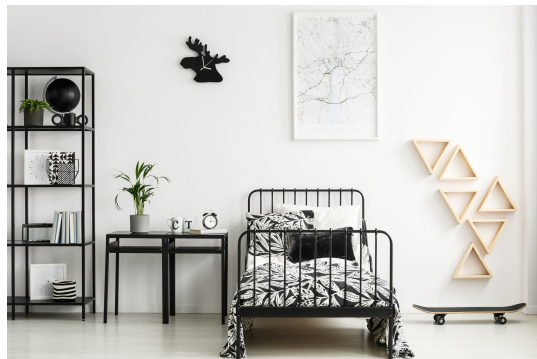

Καρέκλα POINT από Ψάθα

-

148,00 €

Σύνολο Δωματίου:

1.858,90 €

Black & White Δωμάτιο Εφηβικό 9 τμ

Είδη διακόσμησης

Χωνευτό Σπότη Οροφής, Λευκό