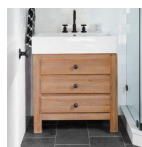

Σετ Μπάνιου Χρωμέ

Σετ αξεσουάρ μπάνιου 5 τεμαχίων. Το σετ περιλαμβάνει: πετσετοθήκη, σαπυνοθήκη, άγκιστρο, χαρτοθήκη και κρίκο. Χρώμα: Χρωμέ

84,50 €

Καθρέπτης ορθογώνιος με μεταλλικό -
πλαίσιο 60x120cm

55,00 €