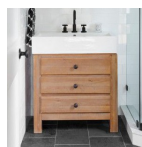

copy of Έπιπλο Νιπτήρα με Γκρι
Πορτάκια

650,00 €