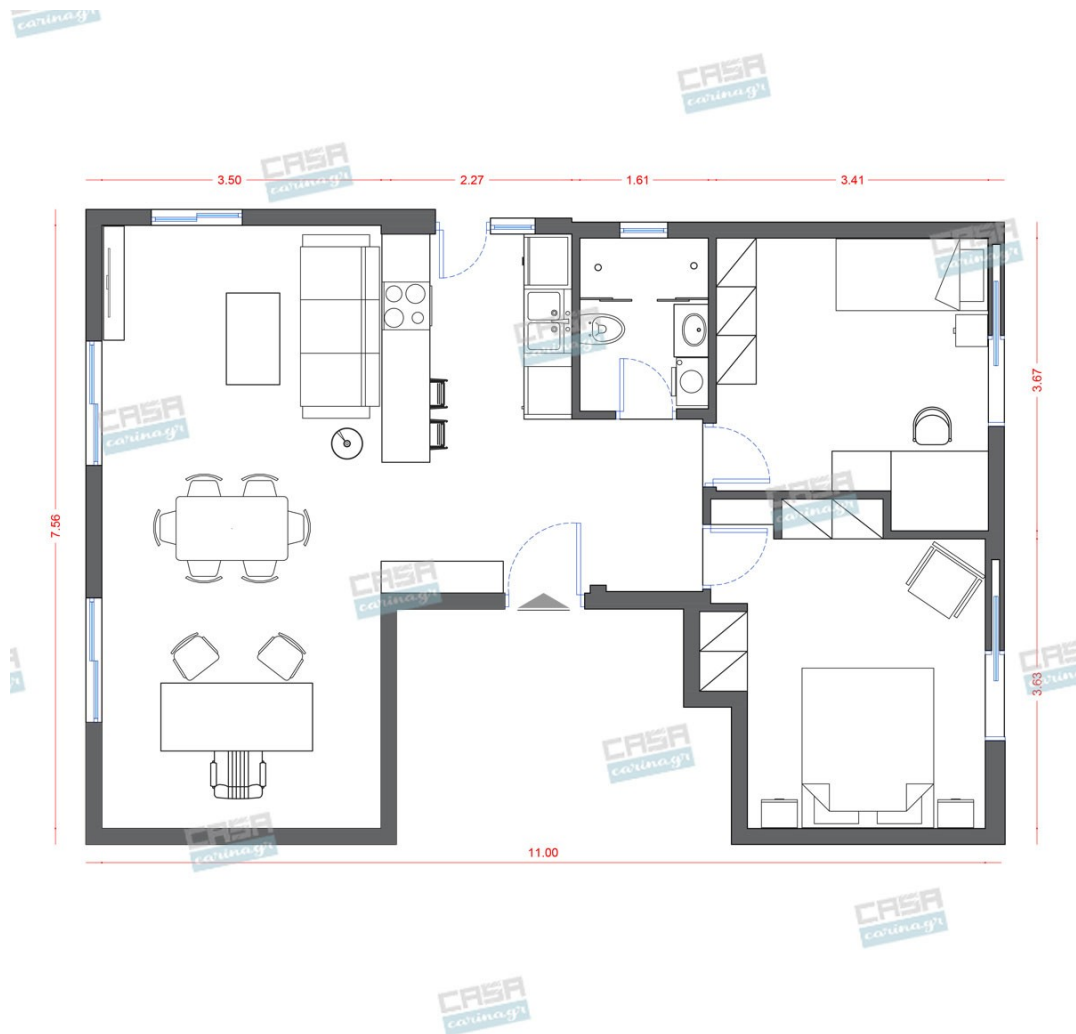

## Δωμάτια και είδη διακόσμησης

## Country Σαλόνι-Κουζίνα-Τραπεζαρία 60 τμ

### Είδη διακόσμησης

Μεταλλικό Φωτιστικό Επιδαπέδιο  
Μαύρο

Τεχνικά Χαρακτηριστικά Ντουί: E27  
Βαθμός προστασίας: IP20 Χρώμα  
σώματος: Μαύρο Συμπεριλαμβάνεται ο  
λαμπτήρας: Όχι Αριθμός λαμπτήρων: 1  
Διαστάσεις (mm) W: 280/L: 830/H: 1500

59,34 €

Μεταλλικό Φωτιστικό Οροφής, 6  
Φώτα, Χρυσό

Διαστάσεις: H 1200mm, L 1000mm  
Λαμπτήρας: E27 LED Υλικό:  
Μέταλλο/Γυαλί Χρώμα: Χρυσό/Λευκό

108,84 €

Τραπέζι Επεκτεινόμενο

Επεκτεινόμενο τραπέζι σε φυσικό  
χρωματισμό, που θα προσφέρει μια ζεστή  
ατμόσφαιρα στον χώρο. - Ευρύχωρη και  
στιβαρή επιφάνεια - 2 επεκτάσεις που  
αποθηκεύονται εσωτερικά της επιφάνειας -  
Ελαφρώς στρογγυλεμένες γωνίες - Υψηλή  
ποιότητα κατασκευής - Ευρωπαϊκής  
προέλευσης Διαστάσεις (εκατ) Μήκος: 160  
- 205 - 250 Βάθος: 90 Ύψος: 78