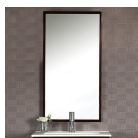

Καθρέπτης Τοίχου Με Μαύρο
Περίγραμμα

Καθρέπτης Ελληνικής κατασκευής Διάσταση 60 x 80 cm Αποτελείται από καθρέπτη 5 mm ροντέ με μαύρο περίγραμμα βαφή 3cm. Τρόπος στήριξης: Κρεμαστός(τα στραβόκαρφα και τα ούπα που χρειάζονται για να κρεμαστεί στον τοίχο περιέχονται).

136,50 €