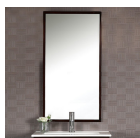

Καθρέπτης Τοίχου Με Μαύρο
Περίγραμμα

Καθρέπτης Ελληνικής κατασκευής Διάσταση 60 x 80 cm Αποτελείται από καθρέπτη 5 mm ροντέ με μαύρο περίγραμμα βαφή 3cm. Τρόπος στήριξης: Κρεμαστός(τα στραβόκαρφα και τα ούπα που χρειάζονται για να κρεμαστεί στον τοίχο περιέχονται).

136,50 €