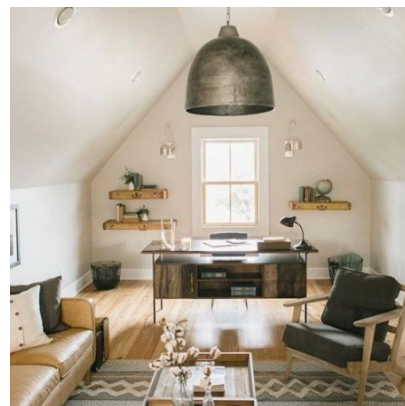

Country Κατοικία Deluxe 60 τμ

Λ. Μεσογείων 354
Αγία Παρασκευή, 15341
Τ. 2130997721

Σύνολο: 20.311,79 €