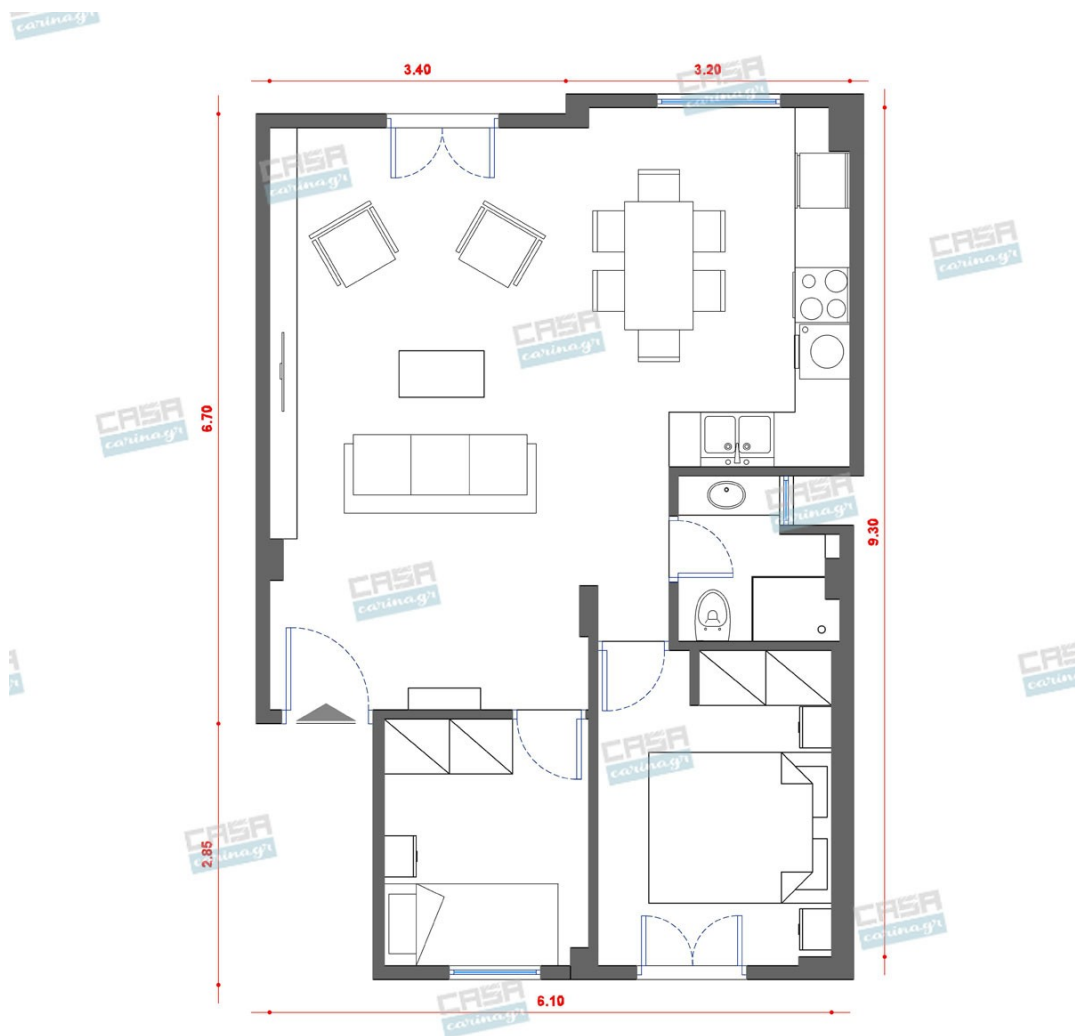

Country Κατοικία 60 τμ

Λ. Μεσογείων 354
Αγία Παρασκευή, 15341
Τ. 2130997721

Σύνολο: 7.411,11 €

Κάτοψη: 60 m²

Δωμάτια και είδη διακόσμησης

Country Σαλόνι-Κουζίνα-Τραπεζαρία 45 τμ

Είδη διακόσμησης

Νεροχύτης Κουζίνας από Γρανίτη
Λευκό

Ένθετος νεροχύτης γρανίτη με 2 γούρνες.
Διαστάσεις: 80x52x20cm Χρώμα: Λευκό

299,00 €

Σκαμπώ Μπαρ Μέταλλο/Μαύρο

Εξωτερικές Διαστάσεις : 49x46x83cm
Κάθισμα : Μήκος 41cm Βάθος 37cm Ύψος
Καθίσματος 76cm Πλάτη : Ύψος 9cm
Συνολικό Ύψος 83cm Υποπόδιο : Ύψος
32cm Πόδια - Σκελετός : Μεταλλικά
Ηλεκτροστατική Βαφή Χρώμα Μαύρο