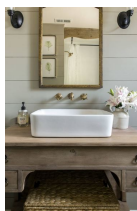

29,00 €

Σύνολο Δωματίου:

417,62 €

Country Μπάνιο 4.30 τμ

Είδη διακόσμησης

Πετσετοκρεμάστρα Σκάλα

Τύπος : Κρεμάστρα μπάνιου Υλικό : Ξύλο
μασίφ Διαστάσεις : 50x150 cm

266,50 €

Καθρέπτης ορθογώνιος από πλαίσιο -
καρυδιάς 70x90(Υ)cm

26,21 €

Πλακάκια μπάνιου 31,6x60, Silver
επιφάνεια: Ματ, χρώμα: Γκρι

Πλακάκια μπάνιου 31,6x60, Silver
επιφάνεια: Ματ, χρώμα: Γκρι

18,77 €

Πλακάκια δαπέδου 30x60, στυλ:
πέτρας επιφάνεια: Σαγρέ -
Ανάγλυφη, χρώμα: Γκρι