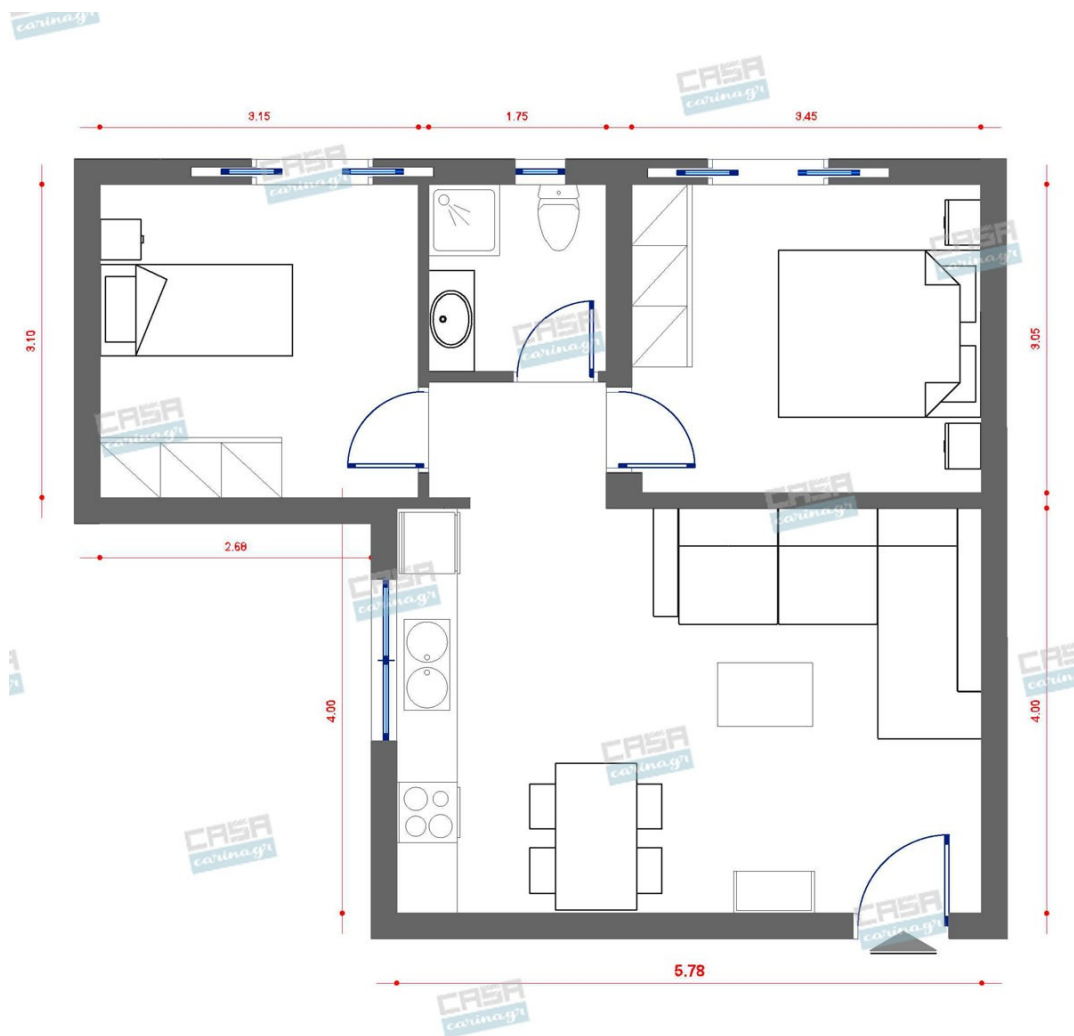

Διάμετρος: (διάμετρος)90mm x
(βάθος)6mm Φωτισμός Led, 8Watt Χρώμα:
Λευκό Υλικό: Αλουμίνιο

5,56 €

Καναπές Τριθέσιος Λευκός

Καναπές τριθέσιος με υφασμάτινο κάλυμμα λευκού χρώματος με εξωτερικές πλάκε ραφές στο ίδιο χρώμα. Ο σκελετός είναι ξύλινος και επενδεδυμένος με αφρώδες υλικό ώστε να παρέχει επιπλέον απαλότητα. Τα δύο αναπαυτικά μαξιλάρια καθίσματος διαθέτουν εσωτερικό γέμισμα απο αφρό πολυουρεθάνης και ακρυλική ίνα, συνδυασμός ο οποίος παρέχει αντοχή και σταθερότητα στο σχήμα καθώς και εξαιρετική άνεση. Συμπεριλαμβάνονται διακοσμητικά μαξιλάρια σε ποικιλία: -5 x μαξιλάρια πλάτης -2 x διακοσμητικά μαξιλάρια τετράγωνα -2 x διακοσμητικά μαξιλάρια μέσης Τα καλύμματα των μαξιλαριών και του σκελετού, είναι απο караβόπανο υψηλής ποιότητας και είναι όλα αποσπώμενα. Προτείνεται στεγνό καθάρισμα. -Διάσταση καθίσματος: 160 x 65 εκ. (190 x 85 χωρίς μαξιλάρια) -Ύψος καθίσματος: 45 εκ. -Ύψος μπράτσου: 60 εκ.