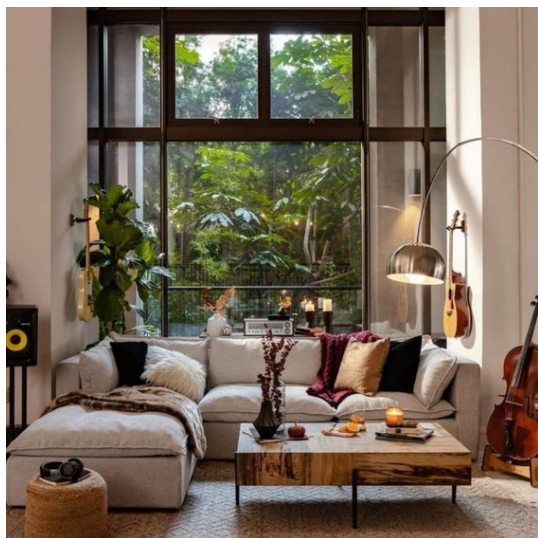

Κάτοψη: 40 m²

Δωμάτια και είδη διακόσμησης

Country Σαλόني 18 τμ

Είδη διακόσμησης

Τραπεζάκι Σαλονιού Καρυδί - Δρυς

Εξωτερικές Διαστάσεις : 124x60x40cm
Διαθέτει : 4 Συρτάρια Από Δύο στις
πλευρές των 124cm Εξωτερικά : 36x21cm
Εσωτερικές Διαστάσεις : Βάθος 21cm
Μήκος 31cm Ύψος 15cm Ράφι
39x29x21cm Επιφάνεια 124x60cm Ύψος
40cm Πόδια Ύψος 15cm Μεταλλικό
Πλαίσιο Βαφή Μαύρο Melamine Paper
Απόχρωση Antique Oak (Καρυδί Δρυς)
Μεταλλικές Λαβές σε Μαύρο χρώμα

110,13 €

Γωνιακό Σαλόني Λευκό

Σαλόني γωνία - Με επιλογή δεξιάς ή
αριστερής γωνίας - Με ανακλινόμενο
αποθηκευτικό χώρο - Εύκολη μετατροπή σε
κρεβάτι - Κυματοειδή ελατήρια - Υψηλή
ποιότητα κατασκευής -Σκελετός: Μασίφ
ξύλο και ινοσανίδα -Επένδυση: Υψηλή
ποιότητα υφάσματος -Γέμισμα καθίσματος:
Κυματοειδή ελατήρια τύπου A και αφρός
πολυουρεθάνης -Γέμισμα πλάτης: Αφρός
πολυουρεθάνης σε ελαστικές ζώνες
-Πόδια: Πλαστικό Διαστάσεις: Μήκος: 250
Βάθος: 164 Ύψος: 81 Ύψος καθίσματος: 44
Βάθος καθίσματος: 58 Ύψος ποδιών: 5
Διαστάσεις κρεβατιού Μήκος: 124 Βάθος:
205 Αποθηκευτικός χώρος Μήκος: 165

Σύνολο Δωματίου:

1.271,50 €

Country Κουζίνα 6 τμ

Είδη διακόσμησης

Χωνευτό Σπότη Οροφής, Γκρί

Διάμετρος: (διάμετρος)90mm x
(βάθος)6mm Φωτισμός Led, 8Watt Χρώμα:
Γκρί Υλικό: Αλουμίνιο

7,55 €

copy of Έπιπλο Κουζίνας Romantic 6 -
τμ