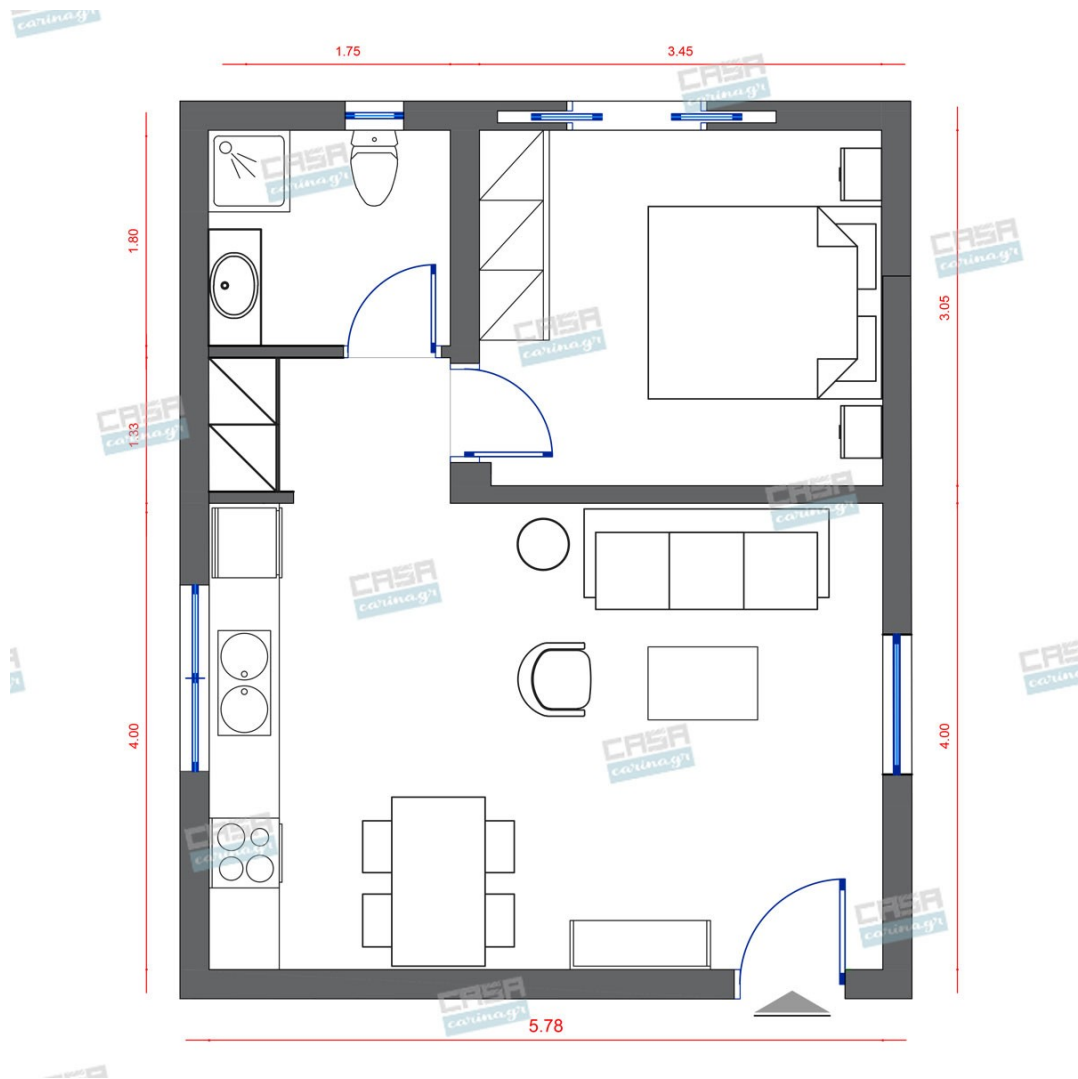

Κάτοψη: 40 m²

Δωμάτια και είδη διακόσμησης

Country Σαλόني 18 τμ

Είδη διακόσμησης

Τραπεζάκι Σαλονιού Καρυδί - Δρυς

Εξωτερικές Διαστάσεις : 124x60x40cm
Διαθέτει : 4 Συρτάρια Από Δύο στις
πλευρές των 124cm Εξωτερικά : 36x21cm
Εσωτερικές Διαστάσεις : Βάθος 21cm
Μήκος 31cm Ύψος 15cm Ράφι
39x29x21cm Επιφάνεια 124x60cm Ύψος
40cm Πόδια Ύψος 15cm Μεταλλικό
Πλαίσιο Βαφή Μαύρο Melamine Paper
Απόχρωση Antique Oak (Καρυδί Δρυς)
Μεταλλικές Λαβές σε Μαύρο χρώμα

110,13 €

Γωνιακό Σαλόني Λευκό

Σαλόني γωνία - Με επιλογή δεξιάς ή
αριστερής γωνίας - Με ανακλινόμενο
αποθηκευτικό χώρο - Εύκολη μετατροπή σε
κρεβάτι - Κυματοειδή ελατήρια - Υψηλή
ποιότητα κατασκευής -Σκελετός: Μασίφ
ξύλο και ινοσανίδα -Επένδυση: Υψηλή
ποιότητα υφάσματος -Γέμισμα καθίσματος:
Κυματοειδή ελατήρια τύπου A και αφρός
πολυουρεθάνης -Γέμισμα πλάτης: Αφρός
πολυουρεθάνης σε ελαστικές ζώνες
-Πόδια: Πλαστικό Διαστάσεις: Μήκος: 250
Βάθος: 164 Ύψος: 81 Ύψος καθίσματος: 44
Βάθος καθίσματος: 58 Ύψος ποδιών: 5
Διαστάσεις κρεβατιού Μήκος: 124 Βάθος:
205 Αποθηκευτικός χώρος Μήκος: 165

Σύνολο Δωματίου:

1.271,50 €

Country Κουζίνα 6 τμ

Είδη διακόσμησης

Χωνευτό Σπότη Οροφής, Γκρί

Διάμετρος: (διάμετρος)90mm x
(βάθος)6mm Φωτισμός Led, 8Watt Χρώμα:
Γκρί Υλικό: Αλουμίνιο

7,55 €

copy of Έπιπλο Κουζίνας Romantic 6 -
τμ