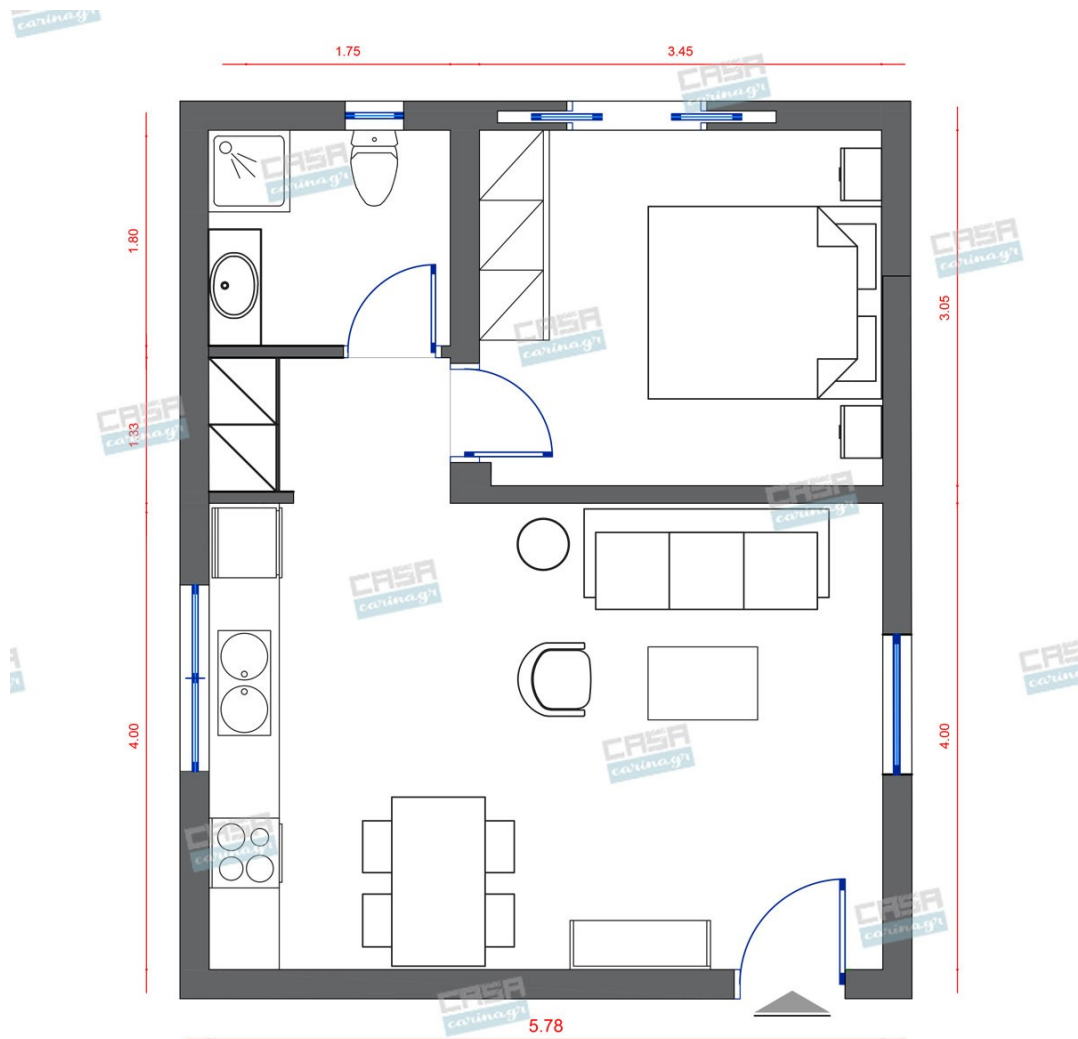

Κάτοψη: 40 m²

Δωμάτια και είδη διακόσμησης

Country Σαλόني 18 τμ

Είδη διακόσμησης

Τραπεζάκι Σαλονιού Καρυδί - Δρυς

Εξωτερικές Διαστάσεις : 124x60x40cm
Διαθέτει : 4 Συρτάρια Από Δύο στις
πλευρές των 124cm Εξωτερικά : 36x21cm
Εσωτερικές Διαστάσεις : Βάθος 21cm
Μήκος 31cm Ύψος 15cm Ράφι
39x29x21cm Επιφάνεια 124x60cm Ύψος
40cm Πόδια Ύψος 15cm Μεταλλικό
Πλαίσιο Βαφή Μαύρο Melamine Paper
Απόχρωση Antique Oak (Καρυδί Δρυς)
Μεταλλικές Λαβές σε Μαύρο χρώμα

110,13 €

Γωνιακό Σαλόني Λευκό

Σαλόني γωνία - Με επιλογή δεξιάς ή
αριστερής γωνίας - Με ανακλινόμενο
αποθηκευτικό χώρο - Εύκολη μετατροπή σε
κρεβάτι - Κυματοειδή ελατήρια - Υψηλή
ποιότητα κατασκευής -Σκελετός: Μασίφ
ξύλο και ινοσανίδα -Επένδυση: Υψηλή
ποιότητα υφάσματος -Γέμισμα καθίσματος:
Κυματοειδή ελατήρια τύπου A και αφρός
πολυουρεθάνης -Γέμισμα πλάτης: Αφρός
πολυουρεθάνης σε ελαστικές ζώνες
-Πόδια: Πλαστικό Διαστάσεις: Μήκος: 250
Βάθος: 164 Ύψος: 81 Ύψος καθίσματος: 44
Βάθος καθίσματος: 58 Ύψος ποδιών: 5
Διαστάσεις κρεβατιού Μήκος: 124 Βάθος:
205 Αποθηκευτικός χώρος Μήκος: 165

Σύνολο Δωματίου:

1.271,50 €

Country Κουζίνα 6 τμ

Είδη διακόσμησης

Χωνευτό Σπότη Οροφής, Γκρί

Διάμετρος: (διάμετρος)90mm x
(βάθος)6mm Φωτισμός Led, 8Watt Χρώμα:
Γκρί Υλικό: Αλουμίνιο

7,55 €

copy of Έπιπλο Κουζίνας Romantic 6 -
τμ