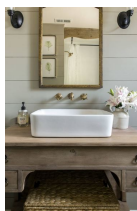

120,00 €

Σύνολο Δωματίου:

1.800,18 €

Country Μπάνιο 4.30 τμ

Είδη διακόσμησης

Πετσετοκρεμάστρα Σκάλα

Τύπος : Κρεμάστρα μπάνιου Υλικό : Ξύλο
μασίφ Διαστάσεις : 50x150 cm

266,50 €

Καθρέπτης ορθογώνιος από πλαίσιο -
καρυδιάς 70x90(Υ)cm

26,21 €

Πλακάκια μπάνιου 31,6x60, Silver
επιφάνεια: Ματ, χρώμα: Γκρι

Πλακάκια μπάνιου 31,6x60, Silver
επιφάνεια: Ματ, χρώμα: Γκρι

18,77 €

Πλακάκια δαπέδου 30x60, στυλ:
πέτρας επιφάνεια: Σαγρέ -
Ανάγλυφη, χρώμα: Γκρι