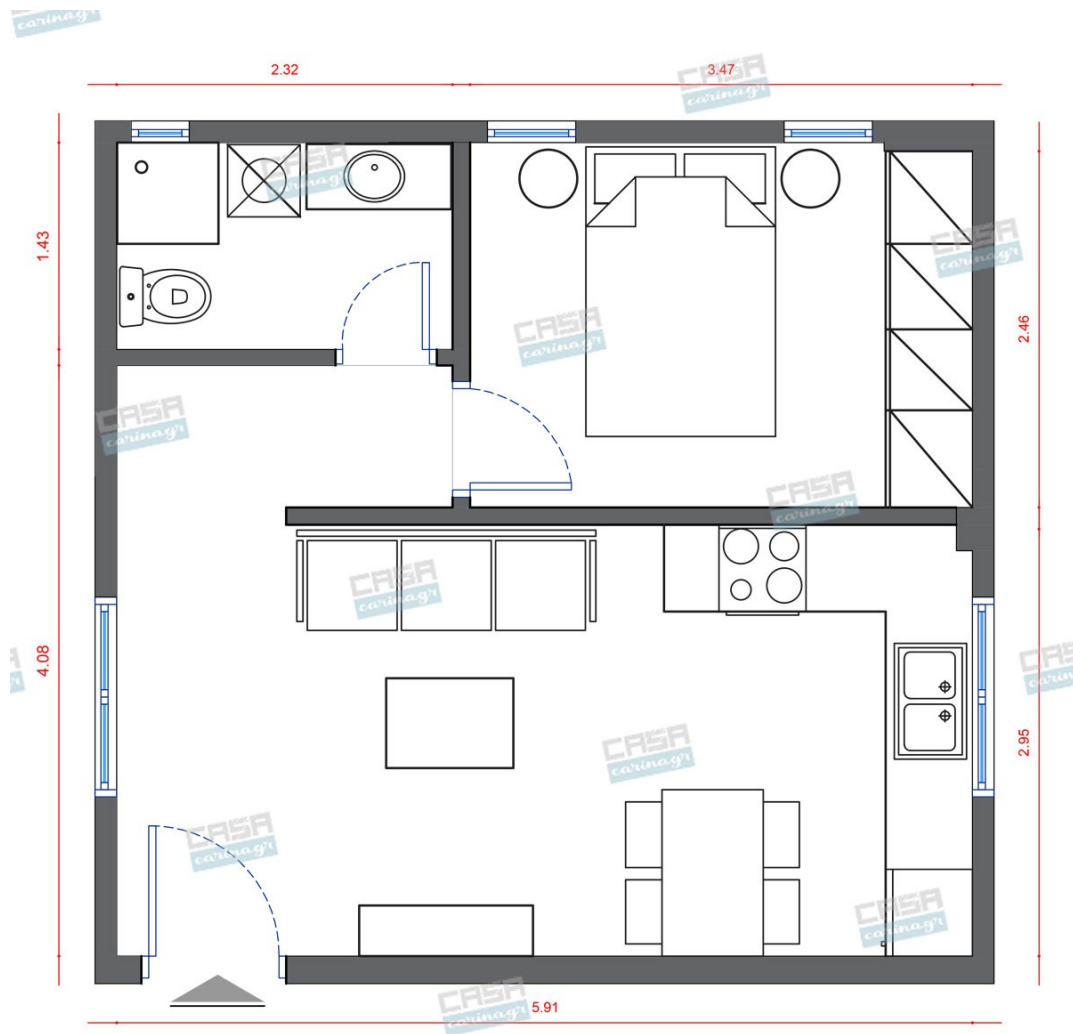

## Δωμάτια και είδη διακόσμησης

### Είδη διακόσμησης

cory of Σκαμπώ Μεταλλικό Bar

Σκαμπώ Μεταλλικό Bar Διαστάσεις :  
36x36x66/81cm Κάθισμα : Στρογγυλό  
Διάμετρος 34/31cm Ύψος Καθίσματος  
66/81cm Υποπόδιο : Ύψος 26cm  
Ρυθμιζόμενο Ύψος Περιστρεφόμενο  
Χρώμα Μαύρο