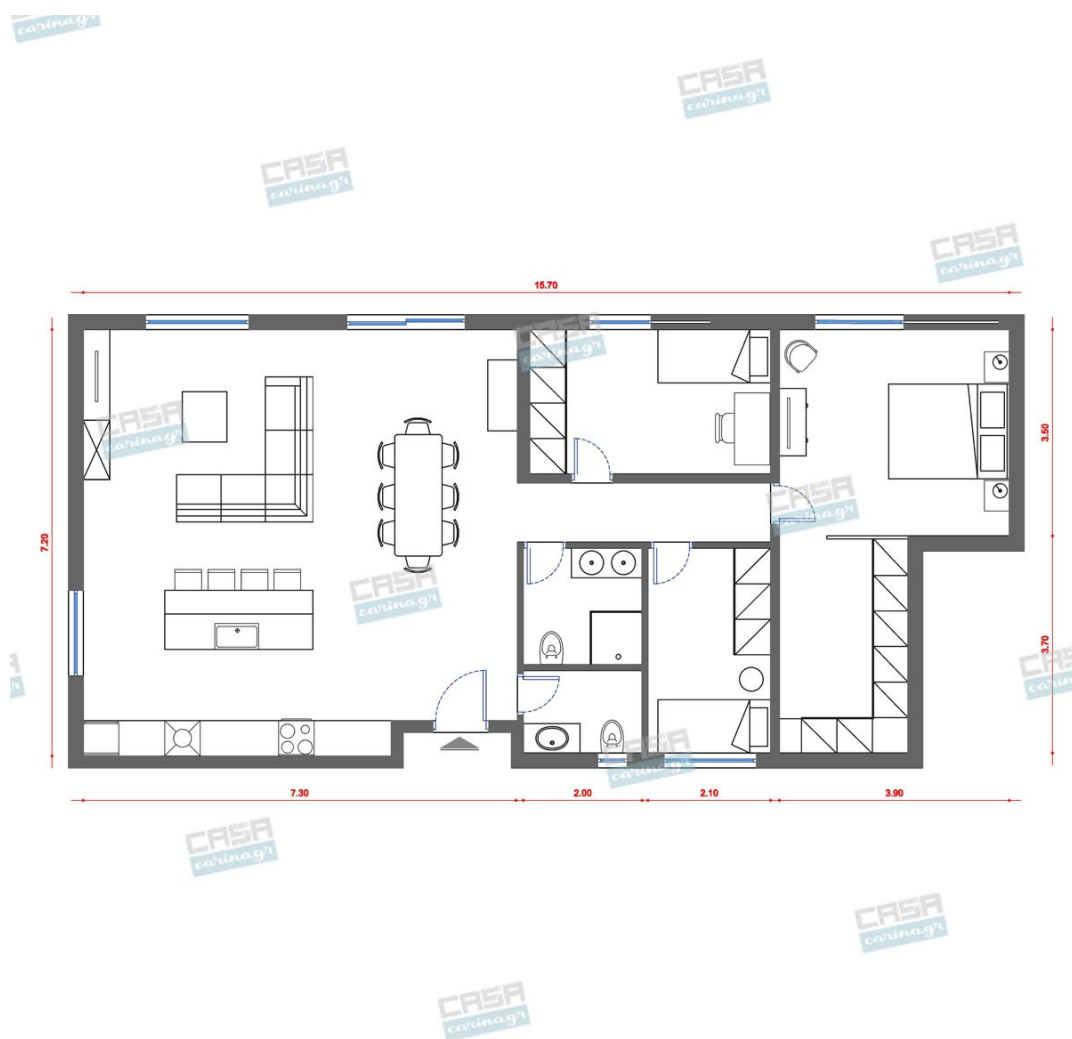

Κάτοψη: 100 m²

Δωμάτια και είδη διακόσμησης

Classic Σαλόνι 23 τμ

Είδη διακόσμησης

copy of Χαλί TOTOKI

-

1.854,00 €

copy of Φωτιστικό Οροφής LUMA
GOLD