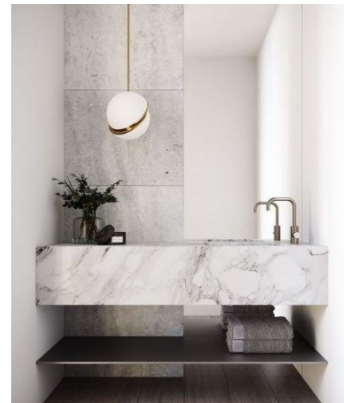

Αισθητική, παντού,
για τον καθένα!

Classic Κατοικία 100 τμ

Λ. Μεσογείων 354
Αγία Παρασκευή, 15341
Τ. 2130997721

Σύνολο: 42.062,61 €

Κάτοψη: 100 m²

Δωμάτια και είδη διακόσμησης

Classic Σαλόνι 23 τμ

Είδη διακόσμησης