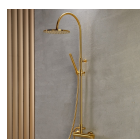

copy of Στήλη Ντους Inox

Karag Giota Inox Στήλη Ντους C6306B
Υλικό: Ανοξείδωτο ασάλι Ύψος: 95 εκ.
Μίκτης από μπρούντζο Ντους οροφής
τετράγωνο, διαστάσεων 20 x 20 εκ.
Ρυθμιζόμενη βάση τηλεφώνου Σπιράλ και
τηλέφωνο inox Χωρίς μπαταρία

970,00 €