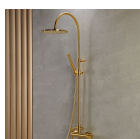

copy of Στήλη Ντους Inox

Karag Giota Inox Στήλη Ντους C6306B
Υλικό: Ανοξειδωτο ασάλι Ύψος: 95 εκ.
Μίκτης από μπρούντζο Ντους οροφής
τετράγωνο, διαστάσεων 20 x 20 εκ.
Ρυθμιζόμενη βάση τηλεφώνου Σπιράλ και
τηλέφωνο inox Χωρίς μπαταρία

970,00 €