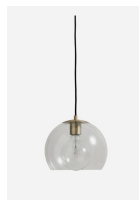

Classic Κουζίνα 12 τμ

Είδη διακόσμησης

Νεροχύτης Υποκαθήμενος INOX MAT-
BLANCO ANDANO

520,00 €

Μπαταρία Νεροχύτη BUGNATESE -
Χρωμέ

170,00 €

Φωτιστικό Οροφής BALL -

314,00 €