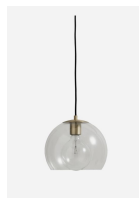

Classic Κουζίνα 12 τμ

Είδη διακόσμησης

Νεροχύτης Υποκαθήμενος INOX MAT-
BLANCO ANDANO

520,00 €

Μπαταρία Νεροχύτη BUGNATESE -
Χρωμέ

170,00 €

Φωτιστικό Οροφής BALL -

314,00 €