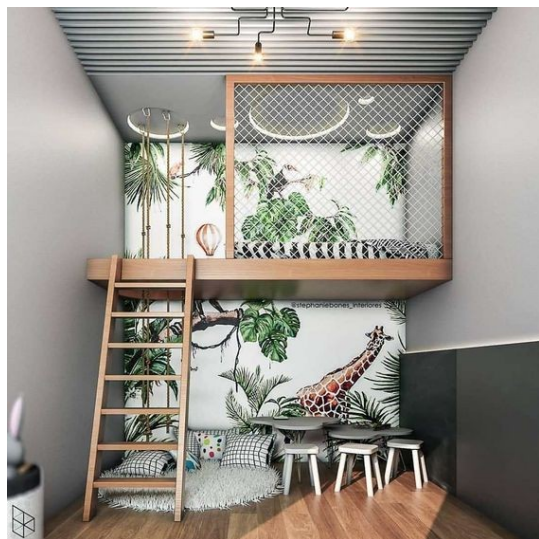

Tropical Δωμάτιο Παιδικό 12 τμ

Είδη διακόσμησης

cory of Χαλί Μπλε/Πειρατικό

Παιδικό χαλί Τεχνικές προδιαγραφές • Τα χαλιά είναι κατασκευασμένα με ύφανση 2800 gr / m² βάρος και 12 χιλιοστά πάχος είναι ελαφριά και ανθεκτικά. • Τα χαλιά έχουν μαλακή υφή • Μπορούν να πλένονται και να καθαρίζονται εύκολα. • Είναι ανθεκτικά στο φως του ήλιου, στην διάβρωση και την υγρασία. Διαστάσεις: Πλάτος: 1.33 μ Ύψος: 1.9 μ

33,00 €

Φωτιστικό Οροφής ACA VINTAGE

-

99,00 €

Τραπέζι Ξύλινο Λευκό Aria Trade

-

92,00 €

cory of Baby Καρέκλα Blanco Pinio

-

41,00 €

cory of Στρώμα 110x200 cm

ΣΚΛΗΡΟΤΗΤΑ ΣΤΡΩΜΑΤΟΣ Μαλακό ΠΑΧΟΣ ΣΤΡΩΜΑΤΟΣ 24εκ. (απόκλιση +/-1 λόγω χρήσης φυσικών υλικών) ΎΦΑΣΜΑ Το ύφασμα είναι κατασκευασμένο σύμφωνα με τις προδιαγραφές που ορίζει το

49,00 €