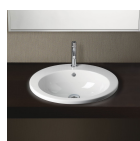

Νιπτήρας επικαθήμενος 61x52 από πορσελάνη, χρώμα: Λευκό επιφάνεια: Γυαλιστερή

Νιπτήρας επικαθήμενος 61x52 από πορσελάνη, χρώμα: Λευκό επιφάνεια: Γυαλιστερή

140,51 €