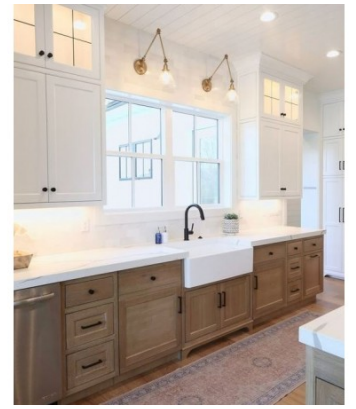

Αισθητική, παντού,
για τον καθένα!

Classic Κατοικία Deluxe 80 τμ

Λ. Μεσογείων 354
Αγία Παρασκευή, 15341
Τ. 2130997721

Σύνολο: 32.672,73 €

Κάτοψη: 80 m²