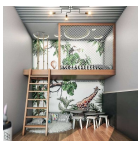

49,00 €

Ευρωπαϊκό ΟΕΚΟ-ΤΕΧ STANDARD 100. Λευκή υποαλλεργική βάτα, με αντιβακτηριδιακή πιστοποίηση που προσφέρει μεγάλη ελαστικότητα και επιτρέπει τον εσωτερικό αερισμό του στρώματος. Αφρώδες υλικό υψηλής πυκνότητας και αντοχής που προσφέρει μεγάλη ελαστικότητα, ευκαμψία και ομοιομορφία, εξασφαλίζοντας τη μέγιστη απόδοση συμπεριφοράς του στρώματος. Αφρώδες υλικό εξαιρετικής αντοχής που προάγει τη διατήρηση της ομοιομορφίας του στρώματος και συμβάλει στην ανάδειξη της ανατομικής του συμπεριφοράς. Μονάδα ανεξάρτητων ελατηρίων τύπου POCKET SPRING που φιλοξενούνται ξεχωριστά σε υφασμάτινους θύλακες, έτσι ώστε να εξασφαλίζεται η μέγιστη ανατομική συμπεριφορά του στρώματος. Τηρείται η αναλογία 260τμχ ανά m². Το ασάλινο πλαίσιο περιμετρικής στήριξης διασφαλίζει τη σταθεροποίηση των ελατηρίων και της διάστασης του στρώματος. Αφρώδες υλικό ενισχυμένης πυκνότητας για την περιμετρική υποστήριξη του στρώματος. Επιπλέον, με τις ειδικές εγκοπές σε σχήμα V στις κατά μήκος πλευρές που διαθέτει, εξασφαλίζεται ο άριστος εξαερισμός του στρώματος. Επεξεργασία καπιτονέ υψηλής τεχνολογίας για εξαιρετικά απαλή αίσθηση. Για την εύκολη περιστροφή του στρώματος ανά τακτά χρονικά διαστήματα. Διαθέτει διπλό φερμουάρ.