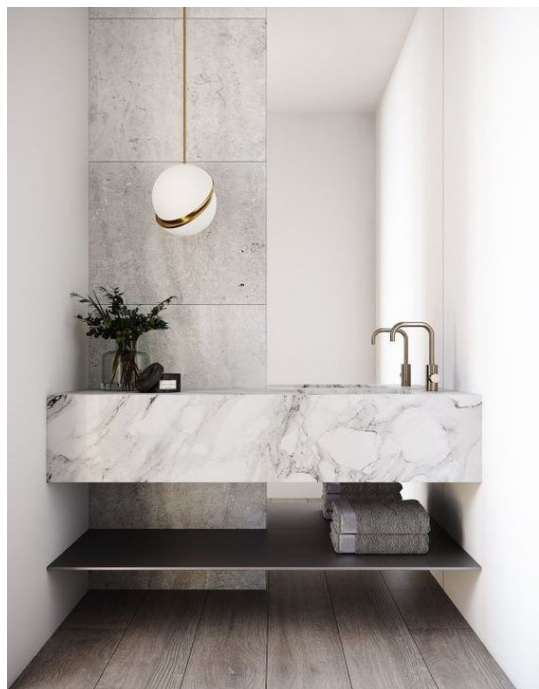

100,00 €

Έπιπλο μπάνιου κομπλέ 60cm από ξύλο συνθετικό επίτοιχου τύπου, χρώμα: Γκρι

Συμπεριλαμβάνεται καθρέπτης, νιπτήρας και βάση επίπλου.

380,65 €

Σύνολο Δωματίου:

1.953,96 €

Classic WC

Είδη διακόσμησης

Σετ Μπάνιου Χρωμέ

Σετ αξεσουάρ μπάνιου 5 τεμαχίων. Το σετ περιλαμβάνει: πετσετοθήκη, σαπυνοθήκη, άγκιστρο, χαρτοθήκη και κρίκο. Χρώμα: Χρωμέ

84,50 €

Χωνευτό Σπότη Οροφής, Λευκό

Διάμετρος: (διάμετρος)90mm x (βάθος)6mm Φωτισμός Led, 8Watt Χρώμα: Λευκό Υλικό: Αλουμίνιο