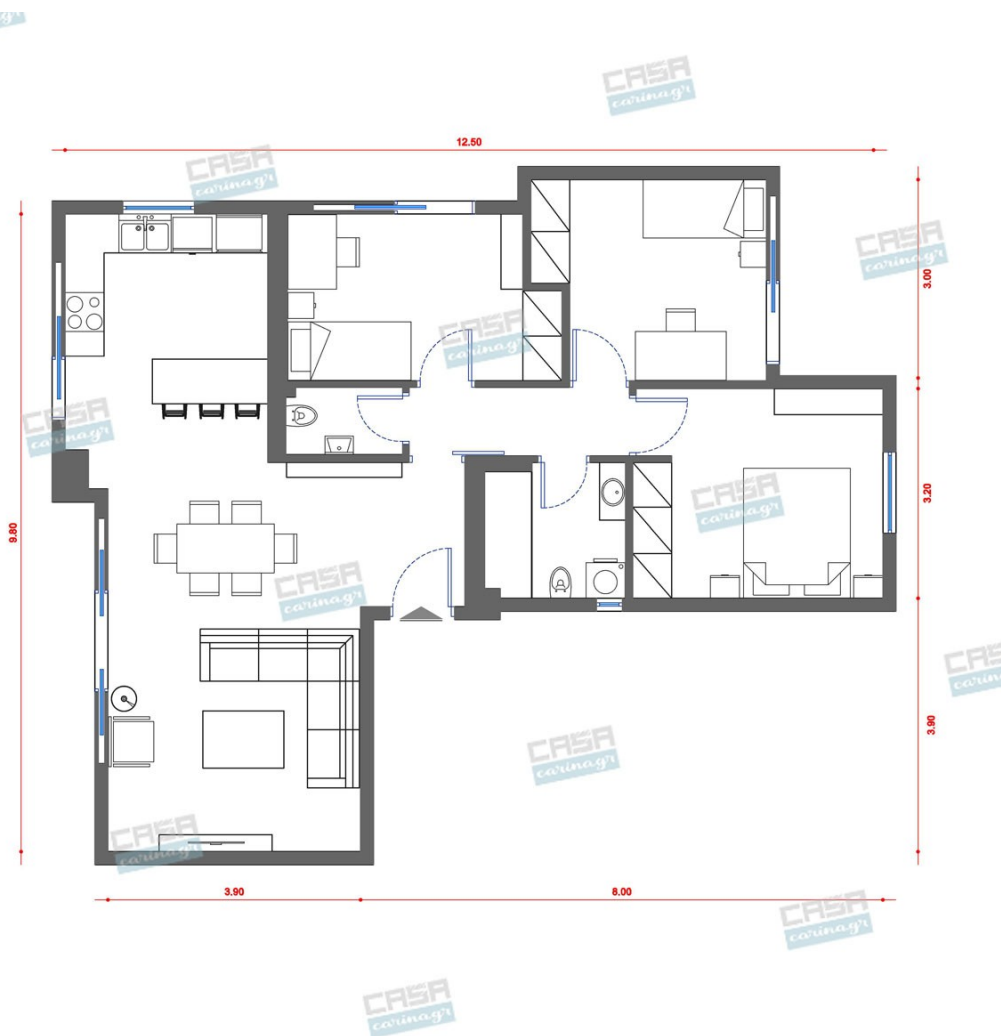

Κάτοψη: 80 m²