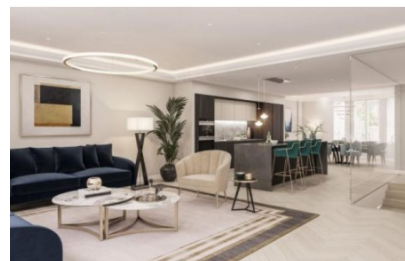

Classic Κατοικία 70 τμ

Λ. Μεσογείων 354
Αγία Παρασκευή, 15341
Τ. 2130997721

Σύνολο: 16.386,32 €

Κάτοψη: 70 m²

Δωμάτια και είδη διακόσμησης

Classic Σαλόνι-Κουζίνα-Τραπεζαρία 60 τμ

Είδη διακόσμησης

Χωνευτό Σπότη Οροφής, Λευκό