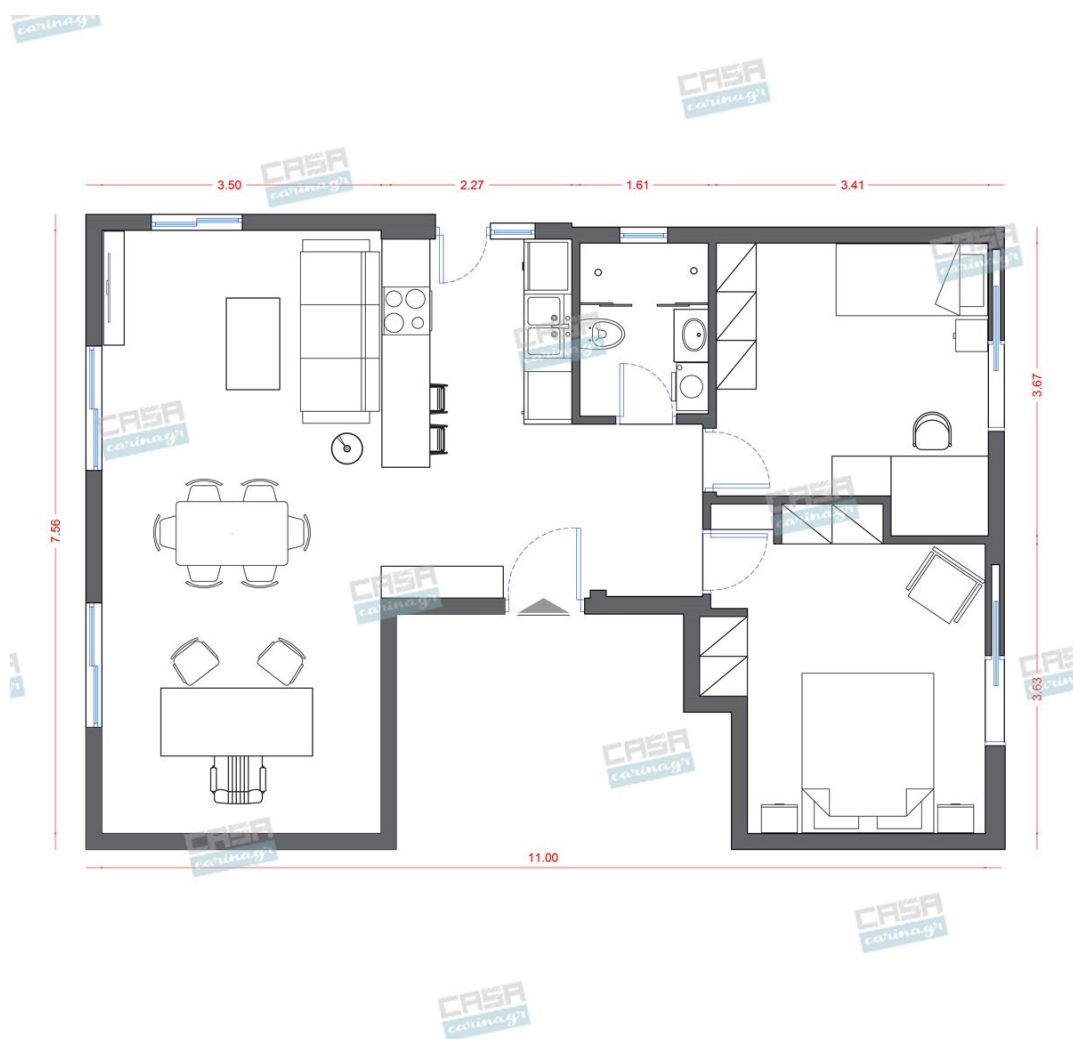

Διάμετρος: (διάμετρος)90mm x
(βάθος)6mm Φωτισμός Led, 8Watt Χρώμα:
Λευκό Υλικό: Αλουμίνιο

5,56 €

Χωνευτό Σπότη Οροφής, Λευκό

Διάμετρος: (διάμετρος)90mm x
(βάθος)6mm Φωτισμός Led, 8Watt Χρώμα:
Λευκό Υλικό: Αλουμίνιο