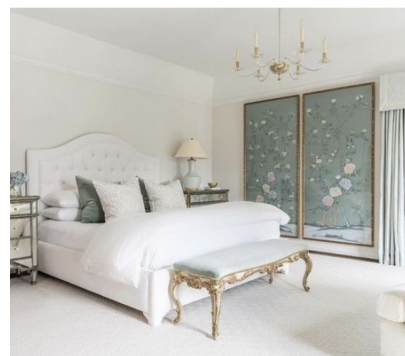

Classic Κατοικία Economic 60 τμ

Λ. Μεσογείων 354
Αγία Παρασκευή, 15341
Τ. 2130997721

Σύνολο: 8.501,26 €

Κάτοψη: 60 m²

Δωμάτια και είδη διακόσμησης

Classic Σαλόνι-Κουζίνα-Τραπεζαρία 45 τμ

Είδη διακόσμησης

	Μπαταρία Κουζίνας Χρωμέ	Αναμεικτική, επαγγελματικού τύπου, ψηλή μπαταρία κουζίνας Ψηλή, επαγγελματικού τύπου Pull-down ντους, 2 λειτουργιών Μηχανισμός με κεραμικούς δίσκους Εύκαμπτοι σωλήνες σύνδεσης ½ Χρώμα: Χρώμιο	225,40 €
	Νεροχύτης Κουζίνας από Γρανίτη Γκρι απόχρωσης	-	260,00 €
	copy of Πουφ BOOST GREY	-	105,00 €
	copy of Καρέκλα NEWORT BLACK	-	185,00 €
	copy of Τραπεζί TABLE & BENCHES	-	500,00 €
	copy of Καναπές Γωνιακός	-	1.367,00 €