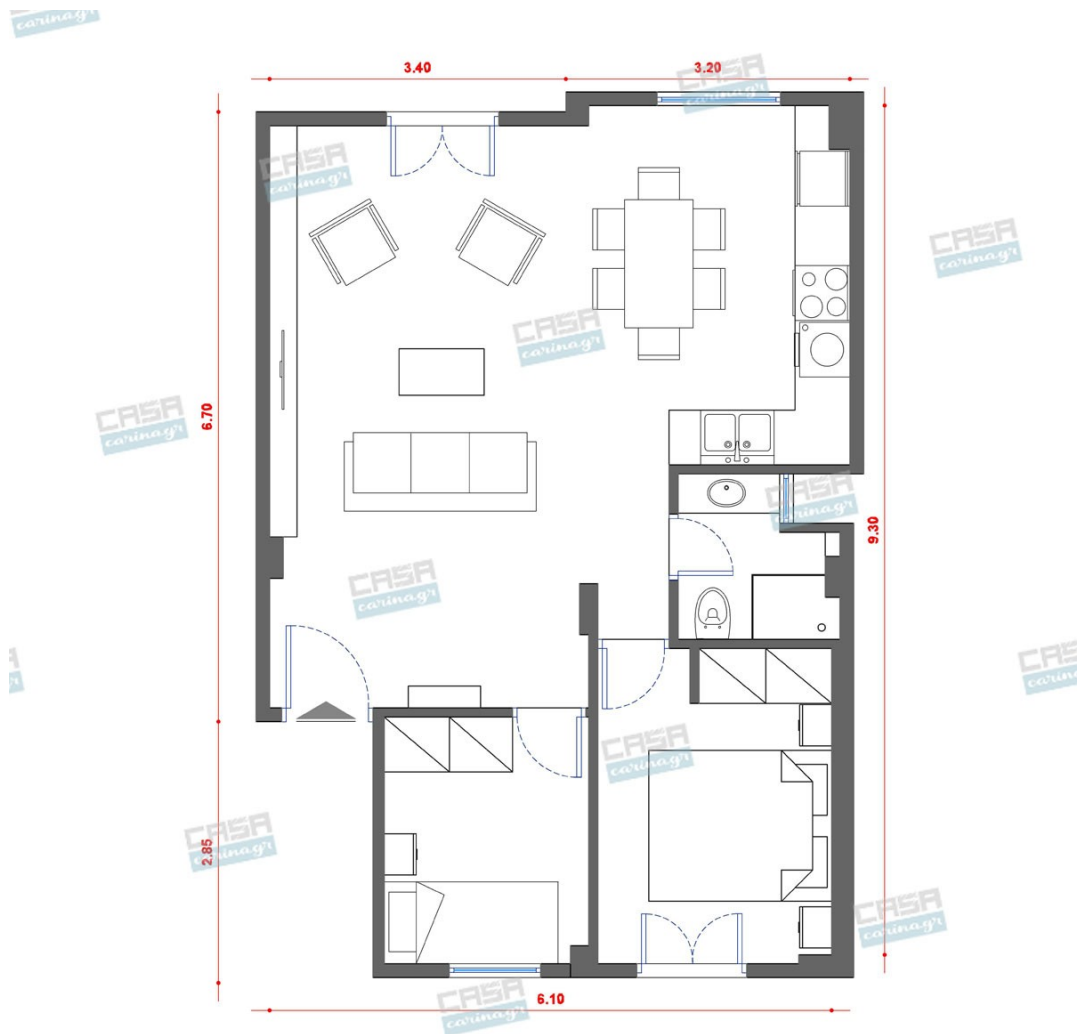

Κάτοψη: 60 m²