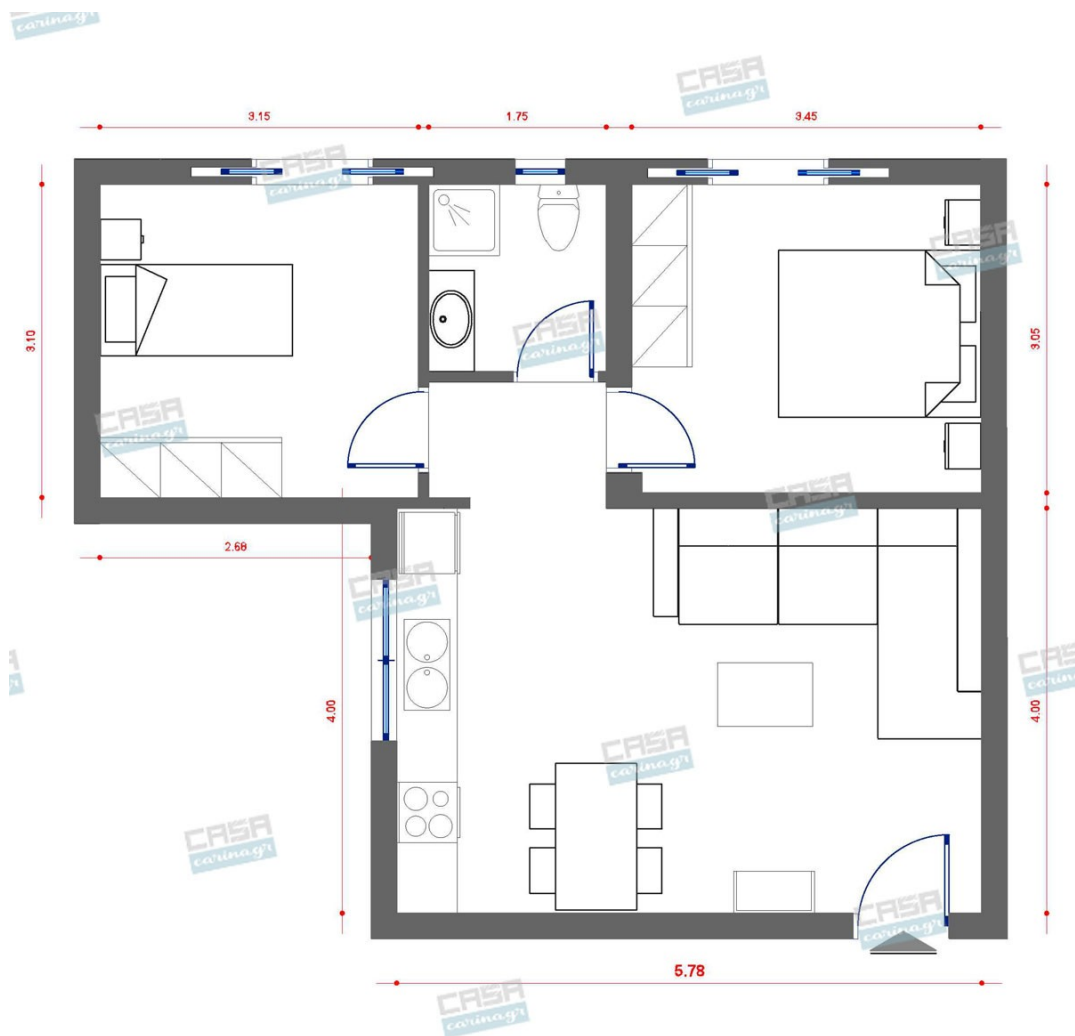

Κάτοψη: 50 m²