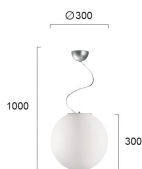

192,90 €

	Ράφι Φυσικό Δρυς	Το έπιπλο είναι από μελαμίνη και διαθέτει μεταλλική βάση. Διαστάσεις: Ύψος 47 μ Μήκος 140 μ	41,94 €
	copy of Χαλί ARES BLACK & WHITE - 140x200 εκ.		766,00 €
	copy of Φωτιστικό Κρεμαστό Ράγα EGLO BELESER		329,00 €
	copy of Κρεβάτι Μονό Φυσικό Δρυς	Κρεβάτι μονό με 2 τροχήλατα συρτάρια αποθήκευσης Διαστάσεις(ΥxΠxB):90 x 207 x 97cm Χρώμα: ΔΡΥΣ Ελληνικής κατασκευής	1.000,00 €
Σύνολο Δωματίου:			2.367,90 €

Classic Μπάνιο 4.30 τμ

Είδη διακόσμησης

Σταθερό Πάνελ Ντουζιέρας

Χαρακτηριστικά Μοντέλο σταθερών διαστάσεων κατασκευασμένο με διάφανο κρύσταλλο tempered 6mm Διαστάσεις : 80 (77-79cm) cm Ύψος : 185 cm ΠΡΟΣΟΧΗ: για τον καθαρισμό των μεταλλικών μερών της καμπίνας χρησιμοποιήστε μόνο νερό και μαλακό πανί ΟΧΙ απορρυπαντικά καθαριστικά τύπου νιακα! Διατίθεται και με διάφανο κρύσταλλο tempered 8mm Στην τιμή περιλαμβάνεται η μικρή γωνιακή αντηρίδα

104,00 €

Φωτιστικό Οροφής Κρεμαστό Λευκό

Μονόφωτο κρεμαστό φωτιστικό με οπάλ σατινάτο γυαλί διαμέτρου 30cm και ανάρτηση μήκους 100cm σε νίκελ ματ. Δέχεται λαμπτήρα με ντουί E27 και μέγιστη κατανάλωση 1x70W.