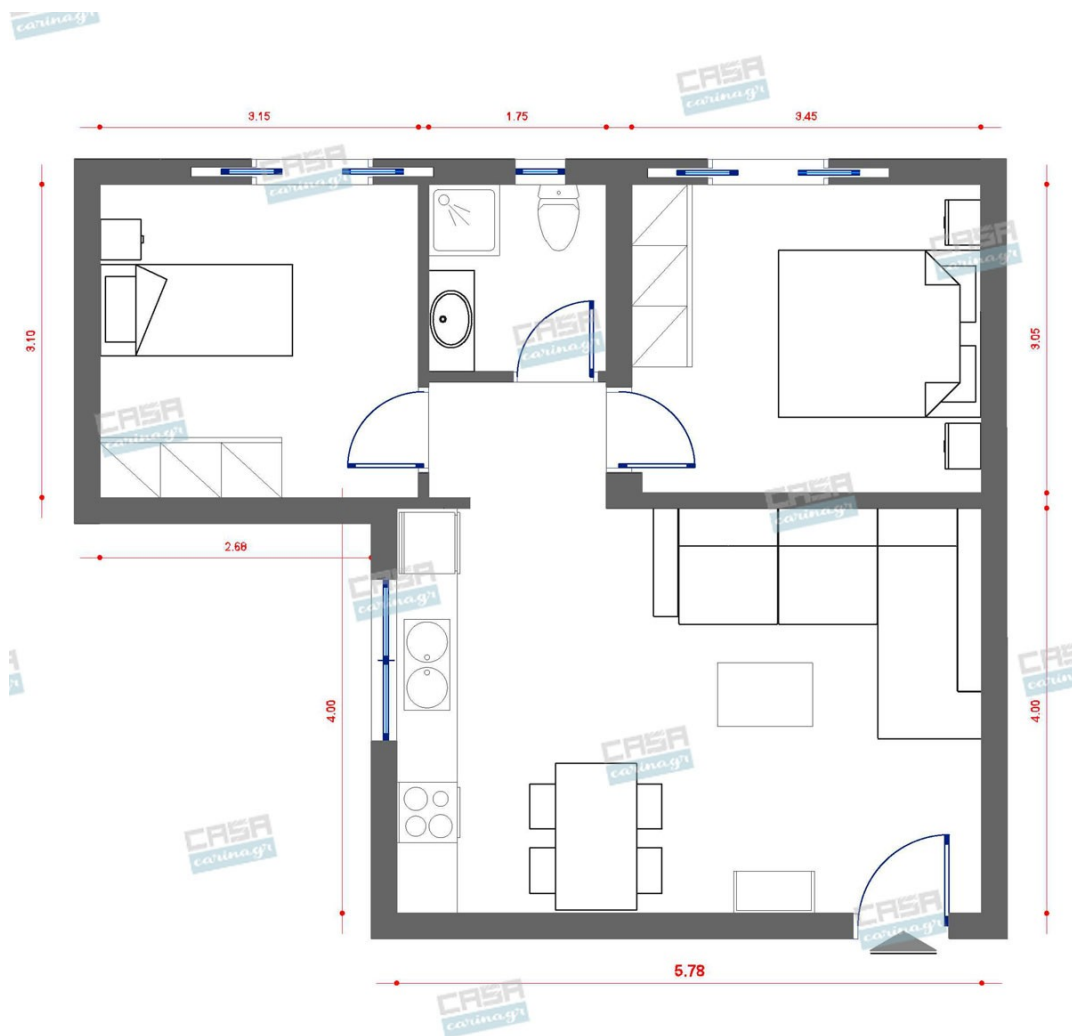

Κάτοψη: 50 m²