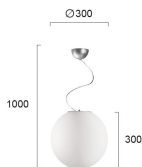

192,90 €

	Ράφι Φυσικό Δρυς	Το έπιπλο είναι από μελαμίνη και διαθέτει μεταλλική βάση. Διαστάσεις: Ύψος 47 μ Μήκος 140 μ	41,94 €
	copy of Χαλί ARES BLACK & WHITE - 140x200 εκ.		766,00 €
	copy of Φωτιστικό Κρεμαστό Ράγα EGLO BELESER		329,00 €
	copy of Κρεβάτι Μονό Φυσικό Δρυς	Κρεβάτι μονό με 2 τροχήλατα συρτάρια αποθήκευσης Διαστάσεις(ΥxΠxB):90 x 207 x 97cm Χρώμα: ΔΡΥΣ Ελληνικής κατασκευής	1.000,00 €

Σύνολο Δωματίου:

2.367,90 €

Classic Μπάνιο 4.30 τμ

Είδη διακόσμησης

Σταθερό Πάνελ Ντουζιέρας

Χαρακτηριστικά Μοντέλο σταθερών διαστάσεων κατασκευασμένο με διάφανο κρύσταλλο tempered 6mm Διαστάσεις : 80 (77-79cm) cm Ύψος : 185 cm ΠΡΟΣΟΧΗ: για τον καθαρισμό των μεταλλικών μερών της καμπίνας χρησιμοποιήστε μόνο νερό και μαλακό πανί ΟΧΙ απορρυπαντικά καθαριστικά τύπου νιακα! Διατίθεται και με διάφανο κρύσταλλο tempered 8mm Στην τιμή περιλαμβάνεται η μικρή γωνιακή αντηρίδα

104,00 €

Φωτιστικό Οροφής Κρεμαστό Λευκό

Μονόφωτο κρεμαστό φωτιστικό με οπάλ σατινάτο γυαλί διαμέτρου 30cm και ανάρτηση μήκους 100cm σε νίκελ ματ. Δέχεται λαμπτήρα με ντουί E27 και μέγιστη κατανάλωση 1x70W.