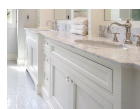

5,56 €

Φωτιστικό Οροφής MODERN CHIC -  
GOLD

56,00 €

copy of Σταθερό Πάνελ Ντουζιέρας -  
GIO100 Ματ Διάφανο

270,00 €

copy of Έπιπλο Νιπτήρα με Γκρι  
Πορτάκια

1.100,00 €

copy of Στήλη Ντουζ Inox