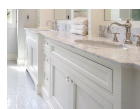

copy of Έπιπλο Νιπτήρα με Γκρι
Πορτάκια

1.100,00 €

copy of Στήλη Ντουζ Inox

Karag Giota Inox Στήλη Ντους C6306B
Υλικό: Ανοξειδωτο ασάλι Ύψος: 95 εκ.
Μίκτης από μπρούντζο Ντους οροφής
τετράγωνο, διαστάσεων 20 x 20 εκ.
Ρυθμιζόμενη βάση τηλεφώνου Σπιράλ και
τηλέφωνο inox Χωρίς μπαταρία

1.488,00 €