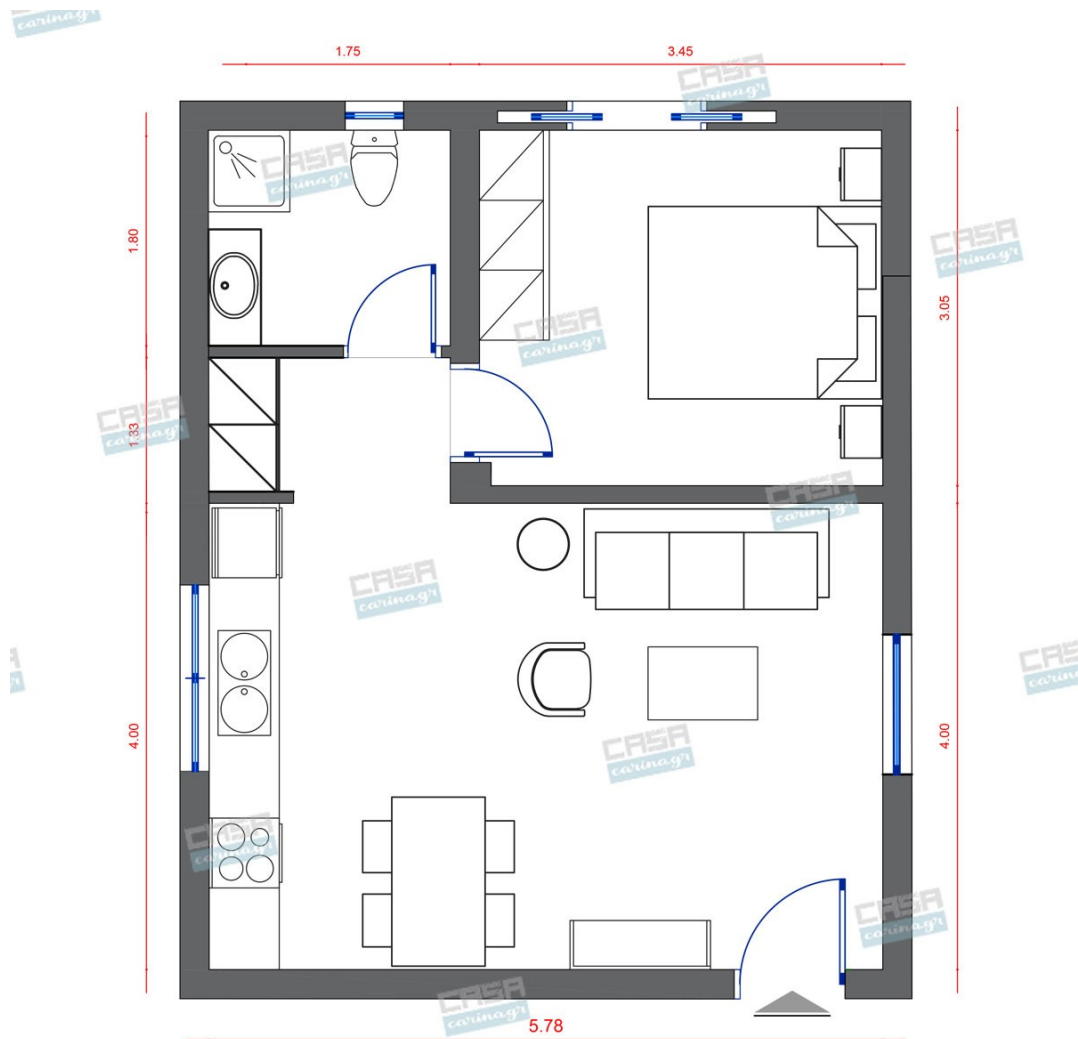

Κάτοψη: 40 m²