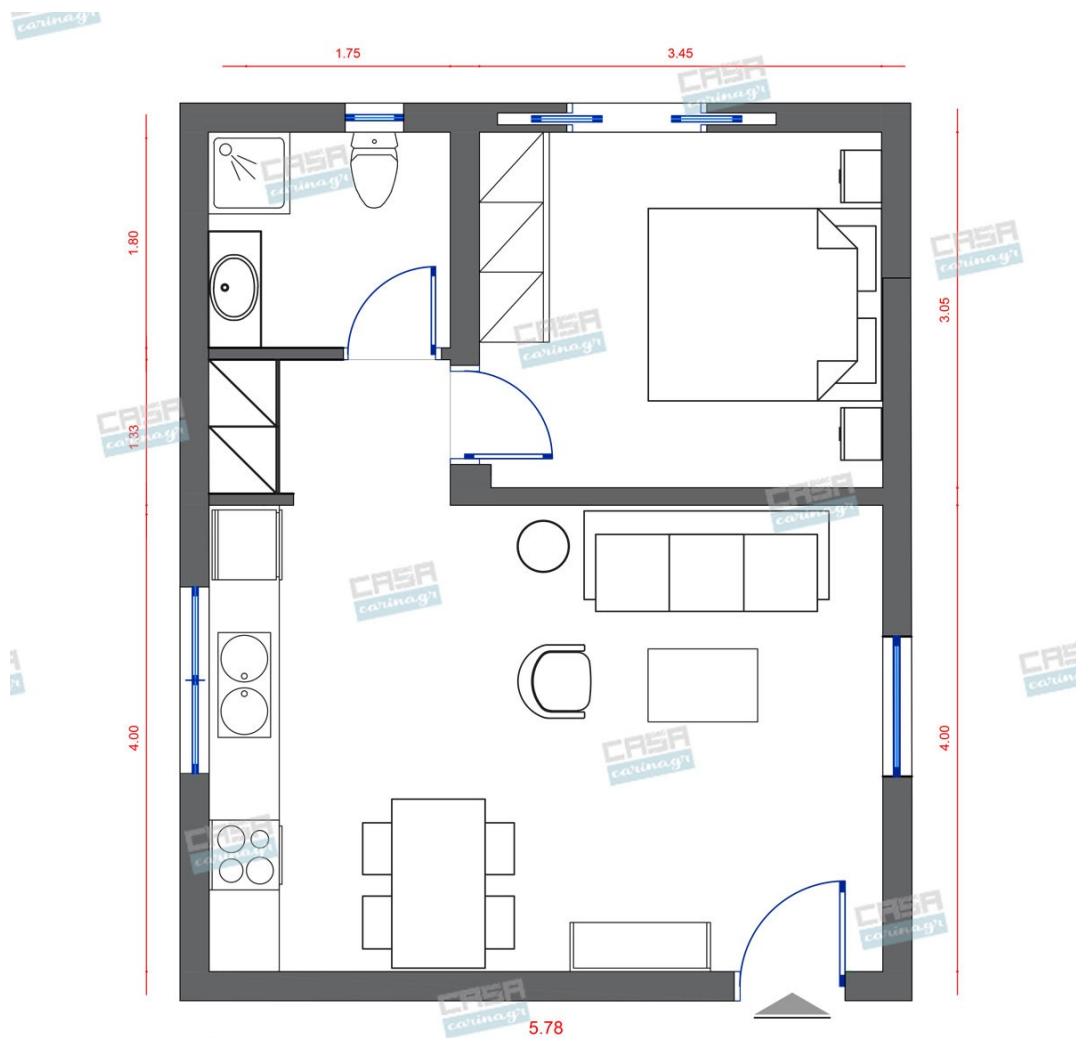

Κάτοψη: 40 m²