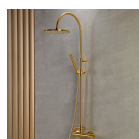

copy of Στήλη Ντους Inox

Karag Giota Inox Στήλη Ντους C6306B
Υλικό: Ανοξείδωτο ασάλι Ύψος: 95 εκ.
Μίκτης από μπρούντζο Ντους οροφής
τετράγωνο, διαστάσεων 20 x 20 εκ.
Ρυθμιζόμενη βάση τηλεφώνου Σπιράλ και
τηλέφωνο inox Χωρίς μπαταρία

970,00 €