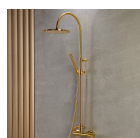

Καθρέπτης τοίχου στρογγυλός με
χρυσό πλαίσιο

-

113,00 €

copy of Φωτιστικό Οροφής LUMA
GOLD

-

86,00 €

copy of Στήλη Ντουζ Inox

Karag Giota Inox Στήλη Ντους C6306B
Υλικό: Ανοξειδωτο ασάλι Ύψος: 95 εκ.
Μίκτης από μπρούντζο Ντους οροφής
τετράγωνο, διαστάσεων 20 x 20 εκ.
Ρυθμιζόμενη βάση τηλεφώνου Σπιράλ και
τηλέφωνο inox Χωρίς μπαταρία

970,00 €

copy of Σετ Μπάνιου Χρωμέ

Σετ αξεσουάρ μπάνιου 5 τεμαχίων. Το σετ
περιλαμβάνει: πετσετοθήκη, σαπυνοθήκη,
άγκιστρο, χαρτοθήκη και κρίκο. Χρώμα:
Χρωμέ

100,00 €

copy of Κρεμαστό Έπιπλο Μπάνιου σε-
απόχρωση Δρυς