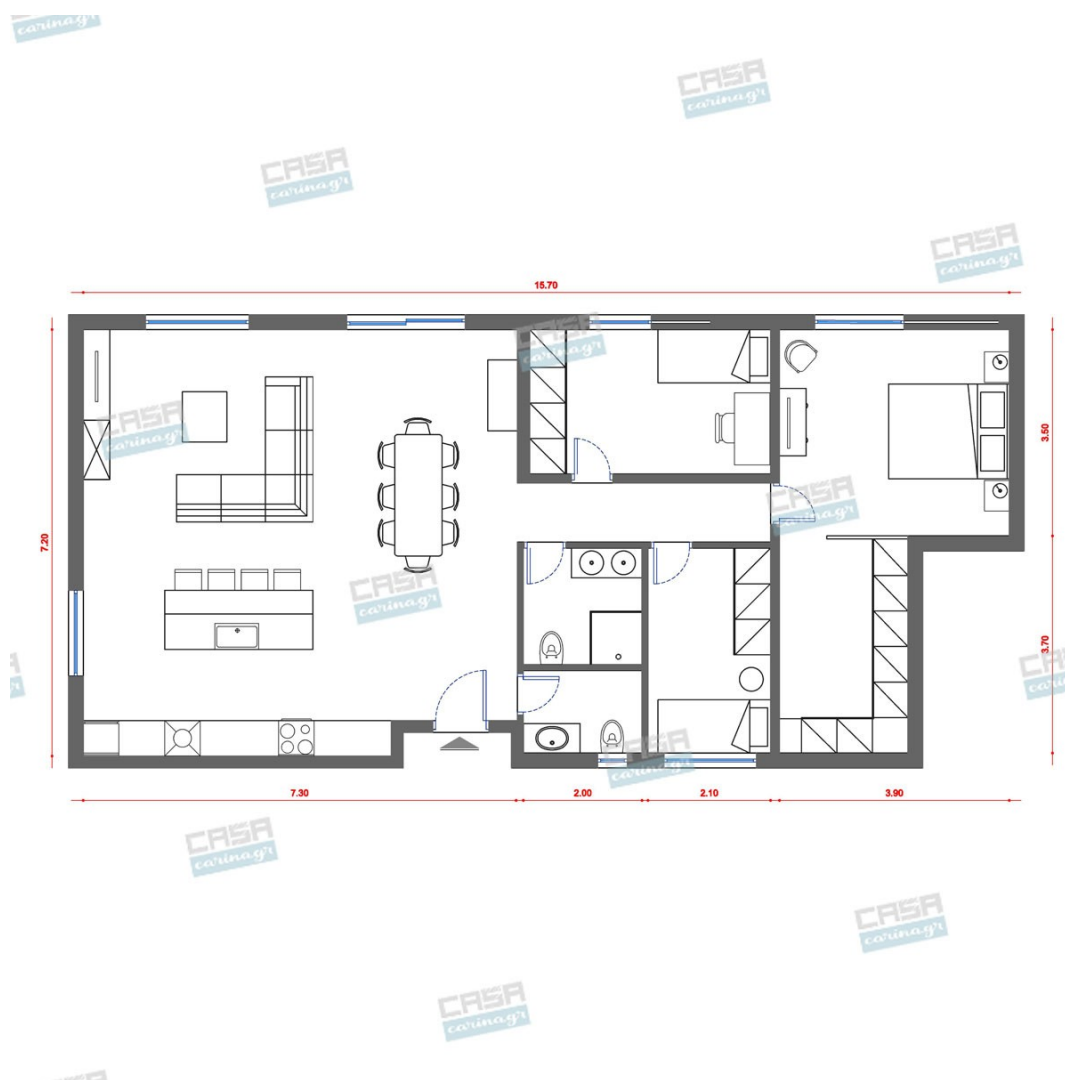

Κάτοψη: 100 m²