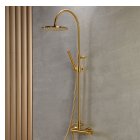

577,94 €

Σύνολο Δωματίου:

2.378,09 €

Vintage Μπάνιο 3.30 τμ

Είδη διακόσμησης

Καμπίνα Ντουζιέρας

Διαστάσεις : 120*80cm Χρώμα :
Χρωμέ(INOX)

195,00 €

Καθρέπτης τοίχου στρογγυλός με
χρυσό πλαίσιο

-

113,00 €

copy of Φωτιστικό Οροφής LUMA
GOLD

-

86,00 €

copy of Στήλη Ντουζ Inox

Karag Giota Inox Στήλη Ντους C6306B
Υλικό: Ανοξειδωτο ασάλι Ύψος: 95 εκ.
Μίκτης από μπρούντζο Ντους οροφής
τετράγωνο, διαστάσεων 20 x 20 εκ.
Ρυθμιζόμενη βάση τηλεφώνου Σπιράλ και
τηλέφωνο inox Χωρίς μπαταρία

970,00 €

copy of Σετ Μπάνιου Χρωμέ

Σετ αξεσουάρ μπάνιου 5 τεμαχίων. Το σετ
περιλαμβάνει: πετσετοθήκη, σαπυνοθήκη,
άγκιστρο, χαρτοθήκη και κρίκο. Χρώμα:
Χρωμέ

100,00 €

copy of Κρεμαστό Έπιπλο Μπάνιου σε-
απόχρωση Δρυς