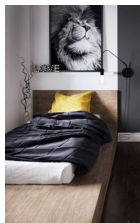

μεταλλική βάση. Διαστάσεις: Ύψος 47 μ
Μήκος 140 μ

Επιτραπέζιο Φωτιστικό VK LED
WHITE

-

55,00 €

copy of Κρεβάτι Μονό Φυσικό Δρυς

Κρεβάτι μονό με 2 τροχήλατα συρτάρια
αποθήκευσης Διαστάσεις(ΥxΠxB):90 x 207
x 97cm Χρώμα: ΔΡΥΣ Ελληνικής
κατασκευής

400,00 €

copy of Έπιπλο TV ALVERO Καφέ
Ξύλο

-

337,00 €

Σύνολο Δωματίου:

1.919,89 €